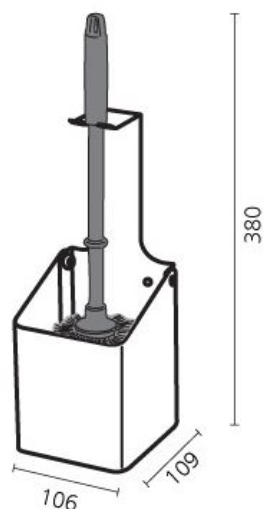

# Toilettenbürstenhalter

## Edelstahl AFP-C Toilettenbürstenhalter offen, WBU 2 E

Ein saubere, ordentliche Toilette ist eine Visitenkarte für Ihren Betrieb. Darum sollte Ihrem Raumpflegepersonal die richtigen Utensilien zur Verfügung stehen, um den Waschraum so sauber wie möglich zu halten. Der SanTRAL-Toilettenbürstenhalter ist nicht nur praktisch in der Anwendung, sondern auch eine stilvolle Bereicherung für Ihren Waschraum. Die Bürste lässt sich leicht aus dem Halter herausnehmen, sodass sie für eine gründliche Reinigung der Toilettenschüssel schnell zur Hand ist. Die herausnehmbare Auffangschale verhindert unappetitliche Spritzer und stellt ein hygienisches Endergebnis sicher. Möchten Sie sicher sein, dass Ihre Toiletten sauber sind? Erkundigen Sie sich nach unserem SanTRAL-Toilettenbürstenhalter offen.

### Technische Daten

WC-Bürstenhalter für Wandmontage. Mit herausnehmbarer Kunststoff Tropfschale. Mit Kunststoff WC-Bürste schwarz. Auch in weiß verfügbar!

### Specificaties

Artikelnummer	21336600 AFP-C
Material	Edelstahl mit Anti-Fingerprint-Beschichtung
H x B x T	380 mm x 106 mm x 109 mm
Gewicht	0,51 KG
Garantie	5 Jahre nach Einkaufsdatum
Anwendung	Freistehend
Eigenschaften	Mit herausnehmbarer Tropfschale