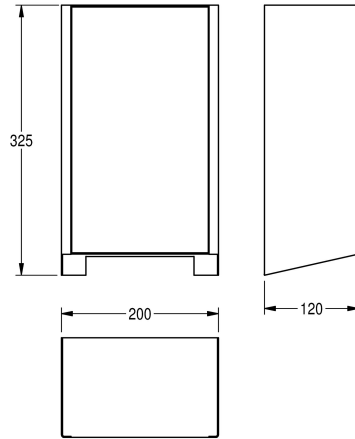

#### KWC-Nr.

---

**2030035358**

Front mit InoxPlus-Oberflächenveredelung

---

**2030035359**

Frontabdeckung InoxPlus beschichtet, Front schwarzes ESG Glas

---