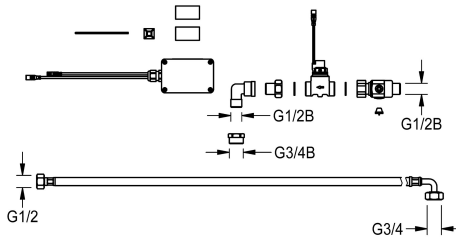

KWC F5 Smart Urinal Unit für Reihenurinale aus Edelstahl

Modell-Linie: F5 | ACEF3004

Spülarmaturen | Elektronische Urinalspülarmaturen

KWC-Nr.

2030072412

F5 Smart Urinal Unit für Reihenurinale aus Edelstahl

F5 Smart Urinal Unit zur Montage innerhalb des Wasserzulaufbereiches der CAMPUS Reihenurinale. Wasserstrecke vormontiert mit Rohrbögen für Wasseranschluss DN 15 und Spülrohr, Armaturenbaugruppe mit Wassermengenregulierung inklusive Sieb, Magnetventil und Schlauch. Steuerungseinheit in geschlossener Kunststoffbox zur Drahtloskommunikation mit dem

F5 Smart Urinal Sensor. Wahlweise für Batteriebetrieb mit 6 V Lithium Batterie (CR-P2) je Steuerungseinheit oder separate Spannungsversorgung über Netzteil 6,75 V / 12 V DC.

Batteriefach inklusive Batterie oder Netzteil zuzüglich Verlängerungskabel muss separat bestellt werden.

NEW

Technische Daten

Füllmenge

1

Mengeneinheit

Stück

kundenspezifisch

nein