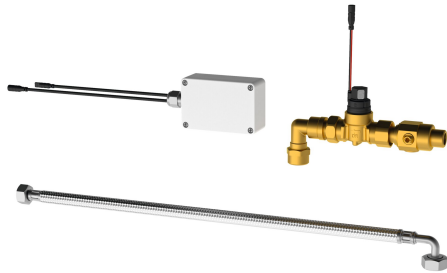

KWC F5 Smart Urinal Unit für Reihenurinale aus Edelstahl

Modell-Linie: F5 | ACEF3004

Spülarmaturen | Elektronische Urinalspülarmaturen

KWC-Nr.

2030072412

F5 Smart Urinal Unit für Reihenurinale aus Edelstahl

F5 Smart Urinal Unit zur Montage innerhalb des Wasserzulaufbereiches der CAMPUS Reihenurinale. Wasserstrecke vormontiert mit Rohrbögen für Wasseranschluss DN 15 und Spülrohr, Armaturenbaugruppe mit Wassermengenregulierung inklusive Sieb, Magnetventil und Schlauch. Steuerungseinheit in geschlossener Kunststoffbox zur Drahtloskommunikation mit dem

F5 Smart Urinal Sensor. Wahlweise für Batteriebetrieb mit 6 V Lithium Batterie (CR-P2) je Steuerungseinheit oder separate Spannungsversorgung über Netzteil 6,75 V / 12 V DC.

Batteriefach inklusive Batterie oder Netzteil zuzüglich Verlängerungskabel muss separat bestellt werden.