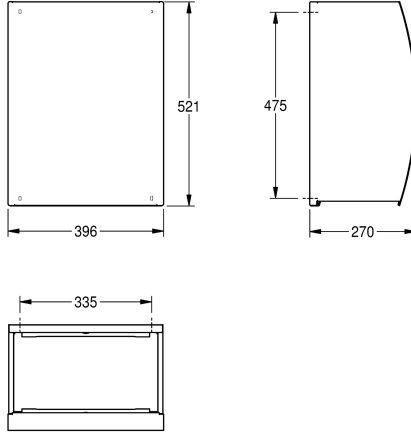

KWC

STRATOS Abfallbehälter für Aufputzmontage

Modell-Linie: STRATOS | STRX607

Accessories | Abfallbehälter

KWC-Nr.

2000057230

Abfallbehälter für Aufputzmontage Abmessungen 396 x 521 x 270 mm (B x H x T)

Abfallbehälter, für Aufputzmontage, Chromnickelstahl, Oberfläche seidenmatt, Materialstärke 1,5 mm, gebogene Front mit InoxPlus Oberflächenveredelung zur Reduzierung von Fingerabdrücken und besserer Reinigungseigenschaft (easy to clean), Zylinderschloss mit KWC Einheitsschlüssel, Fassungsvermögen zirka 45 Liter,

integrierte Sackhalterung, Klappdeckelaufsatz (STRX608) optional erhältlich, inklusive Edelstahlsschrauben und Dübel.

Abmessungen 396 x 521 x 270 mm (B x H x T)

Technische Daten

Sackhalterung	ja
Füllvolumen	45 Liter
Klappe	optional
Schloss	Zylinderschloss
Material	Edelstahl
Materialtyp	1.4301 Chromnickelstahl V2A
Materialstärke	1,5 mm
Gesamttiefe	270 mm
Gesamthöhe	521 mm
Gesamtbreite	396 mm
Oberflächenveredelung	InoxPlus (antifingerprint)
kundenspezifisch	nein
Art der Befestigung	geschraubt
Art der Montage	Wandmontage
IgPosNumber	63FF45B

Ersatzteile