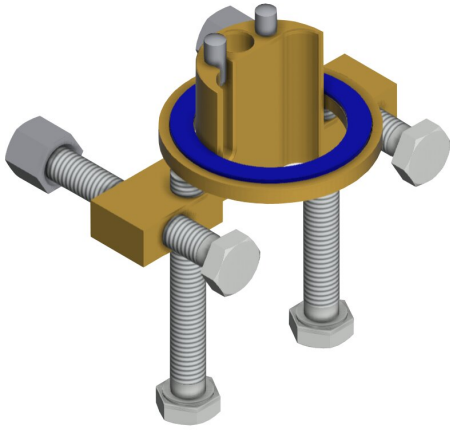

KWC

Verdrehsicherung für F5S

Modell-Linie: F5 | ACXX1001

Wascharmaturen | Zubehör Armaturen

KWC-Nr.

2030035383
Verdrehsicherung

Verdrehsicherung für F5S Selbstschluss-Standarmaturen, F3S-Mix Selbstschluss-Standbatterie und F5E Elektronik-Standarmaturen.

Technische Daten

Füllmenge

1

Mengeneinheit

Stück

kundenspezifisch

nein