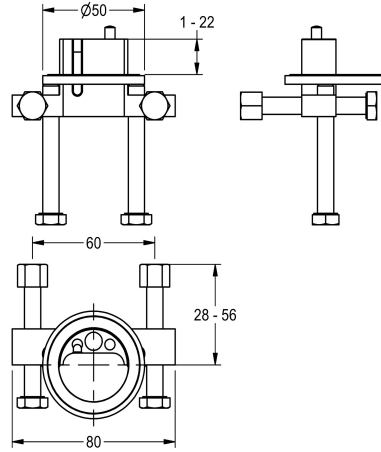

KWC

Verdrehsicherung für F5S

Modell-Linie: F5 | ACXX1001

Wascharmaturen | Zubehör Armaturen

KWC-Nr.

2030035383
Verdrehsicherung

Verdrehsicherung für F5S Selbstschluss-Standarmaturen, F3S-Mix Selbstschluss-Standbatterie und F5E Elektronik-Standarmaturen.

Technische Daten

Füllmenge

1

Mengeneinheit

Stück

kundenspezifisch

nein