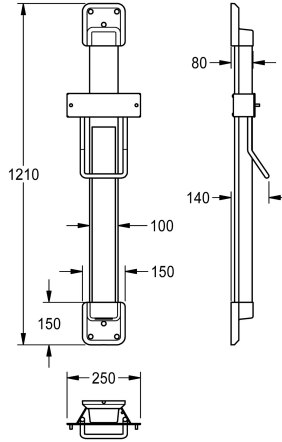

### Höhenverstellung für F5 Hauben-Haartrockner

Modell-Linie: F5 | ACDR0001

Hände- und Haartrockner | Höhenverstellungen

vandalismushemmender Kabelführung, Farbkombination Silber/Endkappen Weiß.

Abmessungen 250 x 1200 x 140 mm (B x H x T)

#### Technische Daten

Gesamttiefe

140 mm

Gesamthöhe

1.210 mm

Gesamtbreite

250 mm

Oberflächenbehandlung