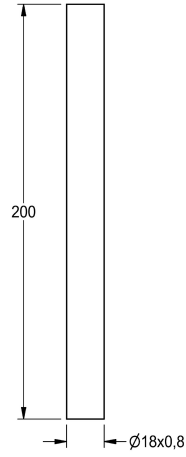

KWC Spülrohr

Modell-Linie: AQRM912
Spülarmaturen | Zubehör Spülsysteme

KWC-Nr.

2000101434
Gerade Länge 200 mm

2000101435
Spülrohr, Kröpfung 35 mm

Spülrohr für AQUALINE-Urinalspülarmaturen zur Aufputzmontage,
Länge 200 mm, gerade, Messing poliert verchromt.

Technische Daten

kundenspezifisch

Typ des Spülrohrs

mit Kröpfung

nein

Urinalrohr

nein