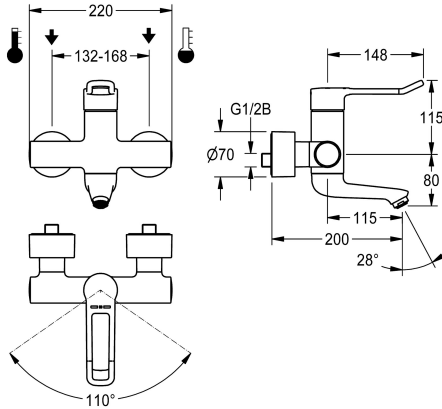

KWC F4LT-Med Thermostat-Einhebel-Wandbatterie

Modell-Linie: F4 | F4LT1005

Wascharmaturen | Konventionelle Armaturen

KWC-Nr.

2030066753

Ausladung 200 mm

F4LT-Med Thermostat-Einhebelmischer als Wandbatterie DN 15 zur Aufputzmontage mit arretierbarem Schwenkauslauf, für Waschanlagen im Gesundheitswesen und Pflegebereich, Hebellänge 148 mm. Thermostatisch gesteuerte Mischkartusche mit Dehnstoffelement und aktivem Verbrühungsschutz, eigensicher gegen Rückfließen sowie einstellbarem, verdrehsicherem Temperaturanschlag und Keramikscheibentechnik. Ohne Rückflussverhinderer für optimierte Trinkwasserhygiene. Hebelkappe ergonomisch gestaltet in Bügelform, im vorderen Bereich mit leichter Wölbung und Basaltgrau beschichtet, nach dem 2-Sinne-Prinzip (taktil und visuell). Zum Anschluss an Warm- und

Kaltwasser. Reinigungsoptimierte Armaturenform, verbrühungssicheres Safe-Touch-Gehäuse, Ganzmetallausführung, Messing poliert verchromt. Vom Armaturengehäuse entkoppelte, volumenreduzierte, glatte Wasserführungen aus bleiarmen Messing (Bleianteil $\leq 0,2\%$) und ohne Nickelbeschichtung. Mit thermischen Isolierbauteilen zur Reduzierung der Wärmeübertragung vom Armaturengehäuse auf die Kaltwasserleitung. Selbstentleerender Auslauf mit Durchflussmengenregler 9,0 l/min und Laminarstrahlregler. Mit verstellbaren und absperrbaren Anschlüssen mit Sieben, vollständig abgedeckt durch tiefenverstellbare Schraubrosetten. Ausladung 200 mm.

Technische Daten

drucklos
Funktionsprinzip
Nennweite
Anschlussgröße
Material Armatur
Mindestfließdruck
Art der Mischung
Zugstangen-Ablaufgarnitur
Oberflächenbehandlung Gehäuse
Oberflächenbehandlung Armatur
Oberflächenveredelung Armatur
kundenspezifisch
Temperaturanschlag
Art der Montage
Art der Bedienung
Art der Wascharmatur
Volumenstrom bei 3 bar
Wasseranschluss