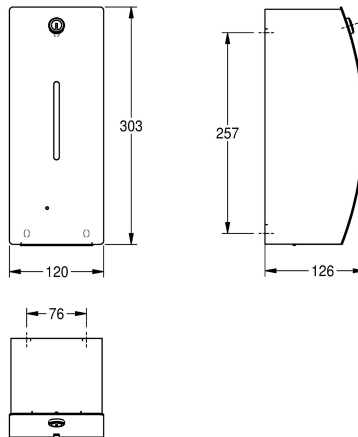

KWC

STRATOS elektronischer Seifenspender für Aufputzmontage

Modell-Linie: STRATOS | STRX625

Accessories | Seifenspender

KWC-Nr.

2000057388

Abmessungen 120 x 303 x 126 mm (B x H x T)

Elektronischer Seifenspender, für Aufputzmontage, Chromnickelstahl, Oberfläche seidenmatt, Materialstärke 1,5 mm, gebogene Front mit InoxPlus Oberflächenveredelung zur Reduzierung von Fingerabdrücken und besseren Reinigungseigenschaft (easy to clean), mit Sichtfenster, Zylinderschloss mit KWC Einheitsschlüssel, mit berührungsloser opto-elektronisch gesteuerter Annäherungssensorik, integrierte Abschaltung bei Gehäuseöffnung, Rotlicht zur Anzeige für niedrigen

Batteriestatus, inklusive sechs 1,5 V (=9 V) Batterien Typ AA, geeignet für Flüssigseife und Lotionen, Schlauch für Desinfektionsmittel als optionales Zubehör erhältlich, 800 ml Nachfüllbehälter, spendet je nach verwendeter Seife zwischen 0,6 und 1,1 ml, inklusive Edelstahlschrauben und Dübel.

Abmessungen 120 x 303 x 126 mm (B x H x T)

Technische Daten

Füllmenge	800
Füllmenge ME	ml
Schloss	Zylinderschloss
Material	Edelstahl
Materialtyp	1.4301 Chromnickelstahl V2A
Materialstärke	1,5 mm
Anzahl Batterien	6
Gesamttiefe	126 mm
Gesamthöhe	303 mm
Gesamtbreite	120 mm
Oberflächenbehandlung	seidenmatt
Oberflächenveredelung	InoxPlus (antifingerprint)
kundenspezifisch	nein
Batterietyp	AA Mignon Batterie 1,5 V
Art des Verbrauchsmaterials	Flüssigseife
Art der Befestigung	geschraubt
Art der Montage	Wandmontage
Art der Bedienung	Sensorbetätigung
Typ des Seifentanks/-pumpe	integrierter, nachfüllbarer Ta
IgPosNumber	63FF39A