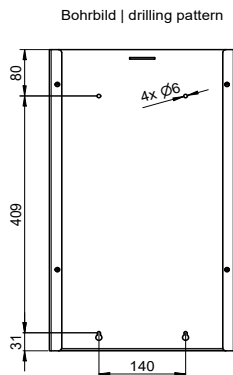

MONTAGEANLEITUNG

MOUNTING INSTRUCTION

Abfallbehälter ca. 31 L, 300 mm Breite ONE
Waste bin approx. 31 l, 300mm width ONE

PU-200 / SF-200 / DP-200 / AN-200 / BR-200 / KU-200 / ME-200

Montage Video
Mounting video