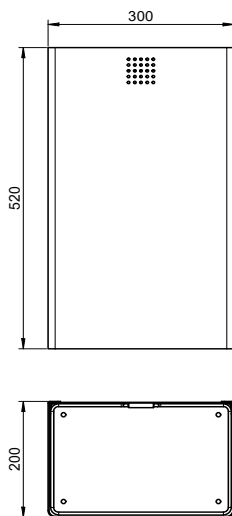

MONTAGEANLEITUNG

MOUNTING INSTRUCTION

Abfallbehälter ca. 31 L, 300 mm Breite ONE
Waste bin approx. 31 l, 300mm width ONE

PU-200 / SF-200 / DP-200 / AN-200 / BR-200 / KU-200 / ME-200

Montage Video
Mounting video