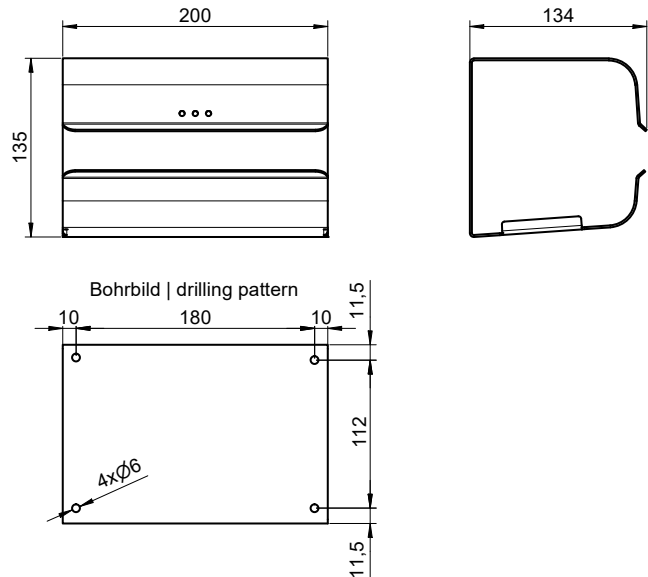

Zweifacher WC-Papier- und Reserverollenhalter PU-382

Zweifacher WC-Papier- und Reserverollenhalter im Querformat, Edelstahl

Zweifacher WC-Papier- und Reserverollenhalter im Querformat für Wandmontage. Edelstahl, Oberfläche matt gebürstet. Front 1,5 mm Materialstärke. Perforierte Gestaltungsfläche mit 4 mm Bohrungen. Für 2 herkömmliche WC-Rollen mit maximalem Durchmesser von 125 mm. Inkl. Edelstahlschrauben und Dübel.