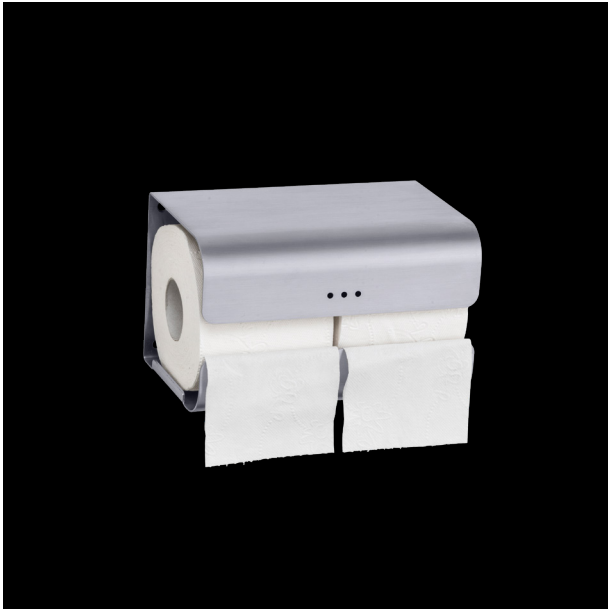

Zweifacher WC-Papier- und Reserverollenhalter PU-382

Zweifacher WC-Papier- und Reserverollenhalter im Querformat, Edelstahl

Zweifacher WC-Papier- und Reserverollenhalter im Querformat für Wandmontage. Edelstahl, Oberfläche matt gebürstet. Front 1,5 mm Materialstärke. Perforierte Gestaltungsfläche mit 4 mm Bohrungen. Für 2 herkömmliche WC-Rollen mit maximalem Durchmesser von 125 mm. Inkl. Edelstahlschrauben und Dübel.