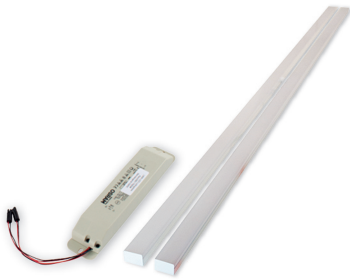

Type: LAVA-LED-350-WW
Art. Nr.: 40463

Kurzbeschreibung

LED-Beleuchtung für LAVA-BASIC-350DM, 29W, 2160lm, 2700K

Produktbeschreibung

LAVA-LED ist ein Zubehör für die LAVA BASIC-DM Infrarotheizung, das zur Beleuchtung von Räumen, Arbeitsplätzen, aber auch als Effektbeleuchtung dient. Bestehend aus zwei weißen Aluminiumprofilen sowie einer opalen Abdeckung für die ideale Lichtstreuung wird der LAVA-LED jeweils an den Längsseiten der Infrarotheizung befestigt. Die LED-Leisten sind sowohl in den Lichtfarben Warm-Weiß als auch in OFFICE-Neutralweiß erhältlich - letztere ist dank Entblendung arbeitsplatztauglich. Dabei erfolgt die Steuerung des LAVA-LED unabhängig von der Infrarotheizung. Mit dem optionalen Dimm-Modul können die LED-Lichtbalken entweder drahtgebunden mittels Wandtaster oder mit einem Funkhandsender gedimmt werden. Lichtfarbe: 2700K/4000K (Ra>80); Lebensdauer: bis zu 60,000 h; Abstrahlwinkel: 110 °; Schutzart: IP 20, Spannung: 24 V/DC.