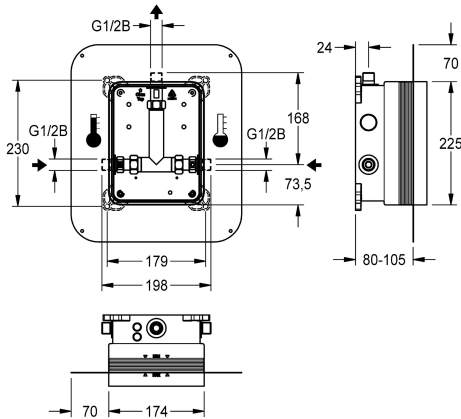

Modell-Linie: F5 | F5BX2001

Duscharmaturen | Rohbausets für Duscharmaturen

KWC-Nr.

2030028990

R5 KWC-Systembox für Einbaubatterien

R5 Rohbauset mit Schiebe-Klebeflansch zur Wandeinbaumontage von Fertigbausets DN 15 mit Mischeinrichtung, für Duschanlagen. Zum Anschluss an Warm- und Kaltwasser. KWC-Systembox aus Kunststoff, 174 x 225 mm, mit absperrbaren Anschlussverschraubungen, Rohbauschutz, Spülstück zum Spülen und Dichtheitsprüfung. Stufenlos, verstellbarer Schiebe-

Klebeflansch mit formschlüssig verbundener, flexibler, 70 mm breiter Dichtmanschette. Dichtmanschette aus wasserdichtem, dauerelastischem, alkalibeständigem und rissüberbrückendem thermoplastischen Elastomer mit Polypropylen-Vlies zum Anschluss an Verbundabdichtungen im Trocken- und Nassbau.

Technische Daten

Anwendung

Duscharmatur

barrierefrei

nein

Ausführung Einbauarmatur

Einbauteil

Nennweite

DN 15

Material

Kunststoff

Wandstärke (minimal)

80 mm

Art der Mischung

mit Thermostat / Mischer

Abgangsgröße