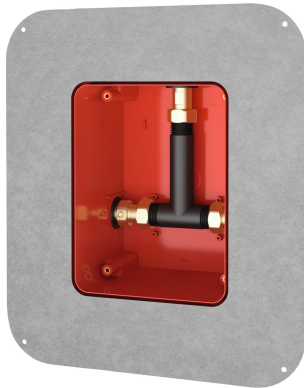

Modell-Linie: F5 | F5BX2001

Duscharmaturen | Rohbausets für Duscharmaturen

KWC-Nr.

2030028990

R5 KWC-Systembox für Einbaubatterien

R5 Rohbauset mit Schiebe-Klebeflansch zur Wandeinbaumontage von Fertigbausets DN 15 mit Mischeinrichtung, für Duschanlagen. Zum Anschluss an Warm- und Kaltwasser. KWC-Systembox aus Kunststoff, 174 x 225 mm, mit absperrbaren Anschlussverschraubungen, Rohbauschutz, Spülstück zum Spülen und Dichtheitsprüfung. Stufenlos, verstellbarer Schiebe-

Klebeflansch mit formschlüssig verbundener, flexibler, 70 mm breiter Dichtmanschette. Dichtmanschette aus wasserdichtem, dauerelastischem, alkalibeständigem und rissüberbrückendem thermoplastischen Elastomer mit Polypropylen-Vlies zum Anschluss an Verbundabdichtungen im Trocken- und Nassbau.

DN 15

Material

Kunststoff

Wandstärke (minimal)

80 mm

Art der Mischung

mit Thermostat / Mischer

Abgangsgröße