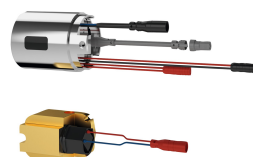

Hygieneinheit für F5L Einhebel-Wandbatterien

2030039446
ACLM9001