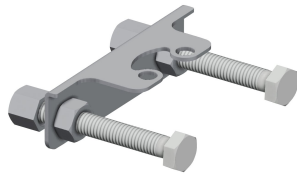

KWC

F5L-Therm Thermostat-Einhebel-Standbatterie

Modell-Linie: F5 | F5LT1002

Wascharmaturen | Konventionelle Armaturen

Art der Wascharmatur	Standardarmatur
Volumenstrom bei 3 bar	0.083 l/s
Wasseranschluss	Schlauch (Verschraubung)
Grundfarbe	Chromoptik (glänzend)

Optionales Zubehör

Sockel

2030041325
ACLM1010

Verdrehsicherung

2030041324
ACLM1009