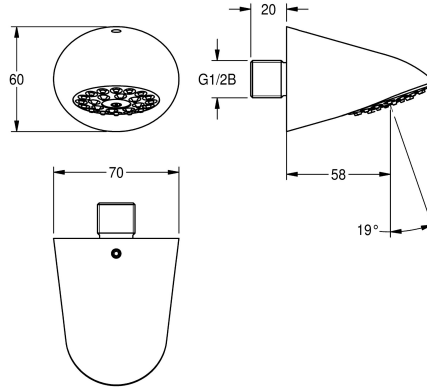

KWC AQUAJET-Slimline Duschkopf für Wandanschluss

Modell-Linie: AQUAJET-SLIMLINE | AQUA751
Duscharmaturen | Duschköpfe

KWC-Nr.

2000065932

mit Durchflussmengenregler 9,0 l/min

AQUAJET-Slimline Duschkopf DN 15 mit Kunststoffstrahlboden mit Antikalk-System und geringer Aerosolbildung, für Wandanschluss,

Messing poliert verchromt. Mit Durchflussmengenregler 9,0 l/min.

Technische Daten

Nennweite
Mindestfließdruck
Schallschutz
Ausladung des Auslaufs
Oberflächenmaterial
einstellbarer Neigungswinkel
Art
Art des Anschlusses
Art des Duschkopfes
Volumenstrom bei 3 bar
IgPosNumber

DN 15
1 bar
nein
58 mm
Chrom
nein
Duschkopf
Wandanschluss
Duschkopf mit Kunststoffstrahl
0,15 l/s
63FJ75A