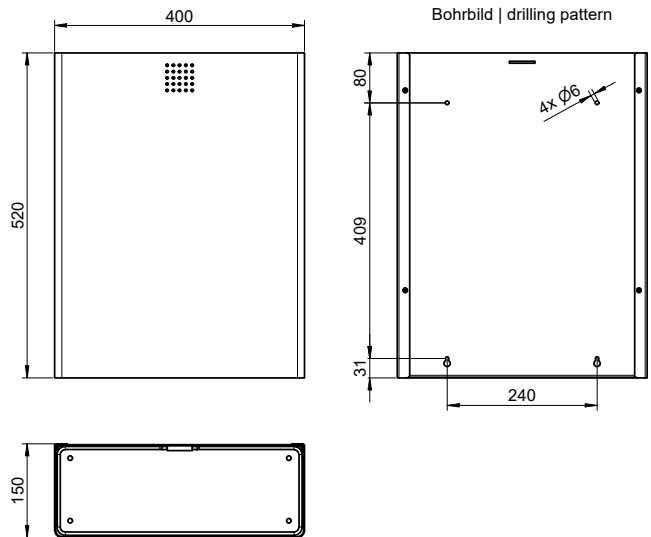

Abfallbehälter SF-240

Abfallbehälter, weiß, ca. 31 L, 400 mm Breite

Abfallbehälter für Wandmontage. Edelstahl, Oberfläche weiß pulverbeschichtet in RAL 9016 verkehrsweiß mit Feinstruktur. Front 1,5 mm Materialstärke. Perforierte Gestaltungsfäche mit 4 mm Bohrungen. Integrierte Sackhalterung. Fassungsvermögen ca. 31 Liter. Optional als Standmodell erhältlich. Inkl. Edelstahlschrauben und Dübel.

Montage-
anleitung