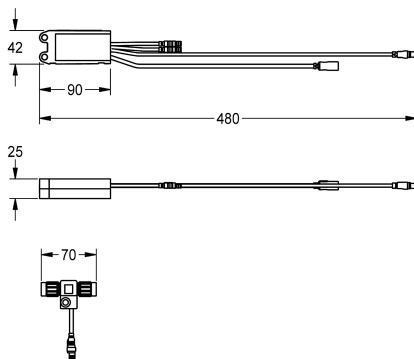

### Elektronikmodul EM5 für F5 Wascharmatur

**Modell-Linie: AQUA3000OPEN | ACEV1002**

Wassermanagement | Zubehör Wassermanagement