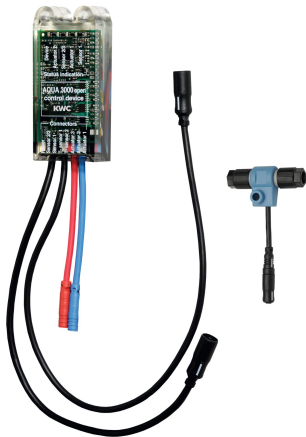

### Elektronikmodul EM5 für F5 Wascharmatur

**Modell-Linie: AQUA3000OPEN | ACEV1002**

Wassermanagement | Zubehör Wassermanagement

##### 2030041914

Elektronikmodul EM5 mit ID 02050 für F5ET1004/1005/1006 und F5ET1019/1020/1021

##### 2030065092

Elektronikmodul EM5 mit ID 02090 für F5EV1013

Elektronikmodul EM5 mit ID 02090 und Elektro-T-Verteiler. Zur Einbindung in das Wassermanagementsystem AQUA 3000 open,

24 V DC.