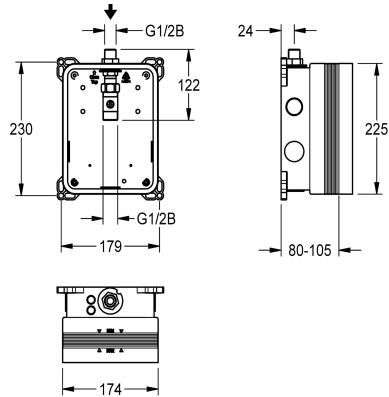

KWC

R3 KWC-Systembox für Einbauventile

Modell-Linie: F3 | F3BV1001

Wascharmaturen | Rohbausets für Armaturen

KWC-Nr.

2030036142

R3 KWC-Systembox für Einbauventile

R3 Rohbauset zur Wandeinbaumontage von Fertigbausets DN 15 ohne Mischeinrichtung, für Waschanlagen. Zum Anschluss an vorgemischtes Warmwasser oder Kaltwasser. KWC-Systembox

aus Kunststoff, 174 x 225 mm, mit Anschlussverschraubungen, Rohbauschutz, Spülstück zum Spülen und Dichtheitsprüfung.

Technische Daten

Anwendung	waschen
barrierefrei	nein
Ausführung Einbauarmatur	Einbauteil
Nennweite	DN 15
Material	Kunststoff
Wandstärke (minimal)	80 mm
Art der Mischung	nein
Position des Elektroanschlusses	von oben
Art	für Einbau mit Kasten
Art der Montage	Wandeinbaumontage mit Kasten

Optionales Zubehör

Schiebe-Klebeflansch

2030041606

AQUAFIX-Traverse

2000106019

KWC

R3 KWC-Systembox für Einbauventile

Modell-Linie: F3 | F3BV1001