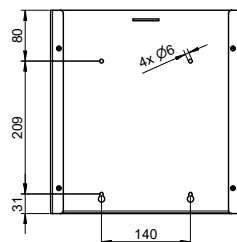

MONTAGEANLEITUNG

MOUNTING INSTRUCTION

Abfallbehälter ca. 14 L, 300 mm Breite ONE
Waste bin approx. 14 l, 300mm width ONE

PU-230 / SF-230 / DP-230 / AN-230 / BR-230 / KU-230 / ME-230

Bohrbild | drilling pattern