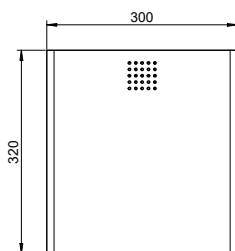

MONTAGEANLEITUNG

MOUNTING INSTRUCTION

Abfallbehälter ca. 14 L, 300 mm Breite ONE
Waste bin approx. 14 l, 300mm width ONE

PU-230 / SF-230 / DP-230 / AN-230 / BR-230 / KU-230 / ME-230

Bohrbild | drilling pattern