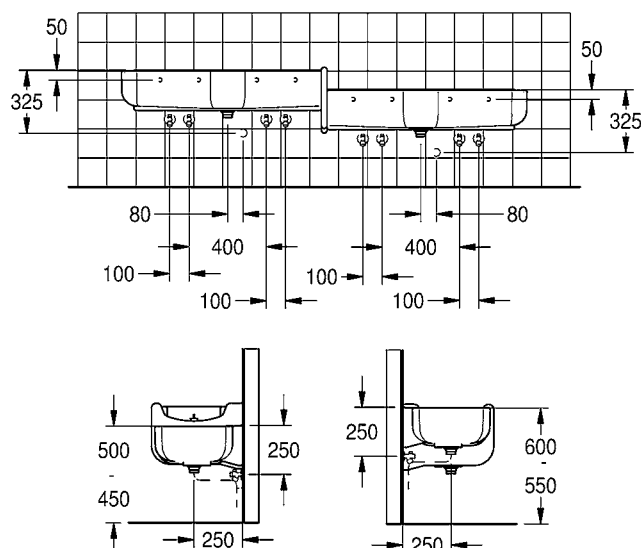

Maße (B × H × T): 1100 × 207 × 450 mm
 Beckenausladung Armatur: 410 mm
 Max. Beckenhöhe innen: 180 mm
 Tiefe Armaturenbank: 70/110 mm
 Armaturenabstand: 500 mm
 Anzahl Abläufe: 1

Typ	Artikel-Nummer
-----	----------------

Maße (B × H × T): 1600 × 207 × 450 mm
 Beckenausladung Armatur: 410 mm
 Max. Beckenhöhe innen: 180 mm
 Tiefe Armaturenbank: 70/110 mm
 Armaturenabstand: 500 mm
 Anzahl Abläufe: 2 (Abstand zw. den Abläufen 500 mm)

Maße (B × H × T): 2100 × 240 × 470 mm
 Breite rechtes/linkes Becken: je 1035 mm
 Beckenausladung Armatur: 410 mm
 Max. Beckenhöhe innen: 180 mm
 Tiefe Armaturenbank: 70/110 mm
 Armaturenabstand: 500 mm
 Anzahl Abläufe: 2 (Abstand zw. den Abläufen 1000 mm)

Maße (B × H × T): 2100 × 340 × 470 mm
 Breite rechtes/linkes Becken: je 1035 mm
 Höhenversatz: 100 mm
 Beckenausladung Armatur: 410 mm
 Max. Beckenhöhe innen: 180 mm
 Tiefe Armaturenbank: 70/110 mm
 Armaturenabstand: 500 mm
 Anzahl Abläufe: 2 (Abstand zw. den Abläufen 1000 mm)