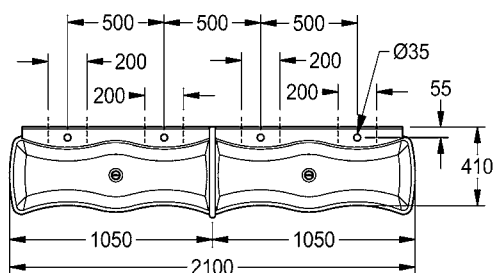

Maße (B × H × T): 2100 × 340 × 470 mm
 Breite rechtes/linkes Becken: je 1035 mm
 Höhenversatz: 100 mm
 Beckenausladung Armatur: 410 mm
 Max. Beckenhöhe innen: 180 mm
 Tiefe Armaturenbank: 70/110 mm
 Armaturenabstand: 500 mm
 Anzahl Abläufe: 2 (Abstand zw. den Abläufen 1000 mm)