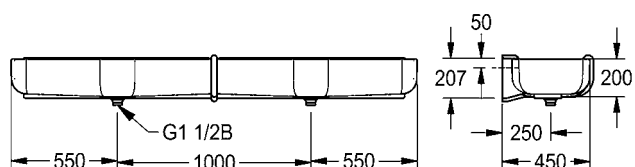

Typ	Artikel-Nummer

SANW205	2000103057

Zubehör

- AQUAPINO - Kinder-Einhebelmischer
  AQUA004 2000102817
- MINITHERM - Untertisch-Thermostat
  AQRM310 2000065931