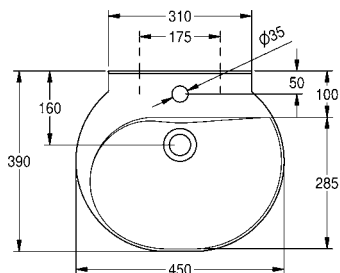

Kinderwaschtische GAMBA und LUNA

Kinderwaschtisch GAMBA

aus kunstharzgebundenem Mineralwerkstoff MIRANIT mit porenfreier, glatter Oberfläche (temperaturbeständig bis 80 °C). Farbton Alpinweiß. Muldenform rund gestreckt mit asymmetrischer Armaturenbank mit Ablagefunktion, inklusive Armaturenbohrung $\varnothing$ 35 mm und hinterer Schwallkante. Ohne Überlauf. Angeformte Rückwand mit integrierten Konsolen und Befestigungsschlitzern zur Höhenverstellung bis 100 mm. Inklusive Befestigungsmaterial.

Maße (B x H x T): 450 x 190 x 390 mm

Typ	Artikel-Nummer

ANMW198	2000090002

Kinderwaschtisch LUNA

aus kunstharzgebundenem Mineralwerkstoff MIRANIT mit porenfreier, glatter Oberfläche (temperaturbeständig bis 80 °C). Farbton Alpinweiß. Muldenform rund, tangential geschnitten mit leicht geschwungener Armaturenbank mit Ablagefunktion, inklusive Armaturenbohrung $\varnothing$ 35 mm und hinterer Schwallkante. Ohne Überlauf. Angeformte Rückwand mit integrierten Konsolen und Befestigungsschlitzern zur Höhenverstellung bis 100 mm. Inklusive Befestigungsmaterial.

Maße (B x H x T): 450 x 190 x 390 mm

Typ	Artikel-Nummer

ANMW199	2000090003

Zubehör für GAMBA und LUNA

- AQUAPINO – Kinder-Einhebelmischer
  AQUA004 2000102817
- MINITHERM – Untertisch-Thermostat
  AQRM310 2000065931
- Haubenablaufventil G 1 1/4 B
  Z-ANMW900 2000100861