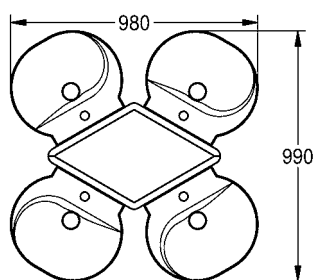

Kinderwaschtischsäulen GAMBA

Kinderwaschtischsäule GAMBA

mit 4 Waschplätzen zur Montage frei im Raum. Waschtische aus kunstharzgebundenem Mineralwerkstoff MIRANIT mit porenfreier, glatter Oberfläche (temperaturbeständig bis 80 °C). Farbton Alpenweiß. Muldenform rund gestreckt mit asymmetrischer Armaturenbank mit Ablagefunktion, inklusive Armaturenbohrung Ø 35 mm, hinterer Schwallkante und Haubenablaufventil G 1 1/4 B. Ohne Überlauf. Angeformte Rückwand mit integrierten Konsolen und Befestigungsschlitzern zur Höhenverstellung bis 100 mm.

Rautenförmige Säule aus Chromnickelstahl, Oberfläche farbig pulverbeschichtet, zur Bodenbefestigung. Mit 4 abgerundeten Kristallsiegeln mit Splitterfolie. Komplett vormontiert mit interner Abwasserrohrung aus Kunststoff sowie Zulaufrohrung mit Schläuchen für Kalt- und Warmwasser und 2 abschließbaren Revisionsöffnungen. Inklusive 2 Eckventilen G 3/8 B und Siphon DN 32 pro Waschplatz und Befestigungsmaterial.

Säulenmaße (B × H × T): 680 × 1150 × 420 mm

Waschtischmaße (B × H × T): 450 × 190 × 390 mm

Typ Artikel-Nummer

ANMW192R	2000101192	rot (RAL 3020)
ANMW192Y	2000101193	gelb (RAL 1023)
ANMW192B	2000101194	blau (RAL 5002)
ANMW192C	2000101195	türkisblau (RAL 5018)

Zubehör

- AQUAPINO – Kinder-Einhebelmischer
  AQUA004 2000102817
- Gruppenthermostat-Set inklusive Anschlusszubehör zur Umrüstung auf thermostatregelte Wasserabgabe
  Z-AQUA088 2000103191