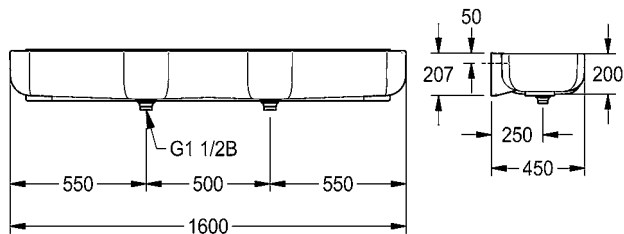

Zubehör

- AQUAPINO - Kinder-Einhebelmischer
  AQUA004 2000102817
- MINITHERM - Untertisch-Thermostat
  AQRM310 2000065931