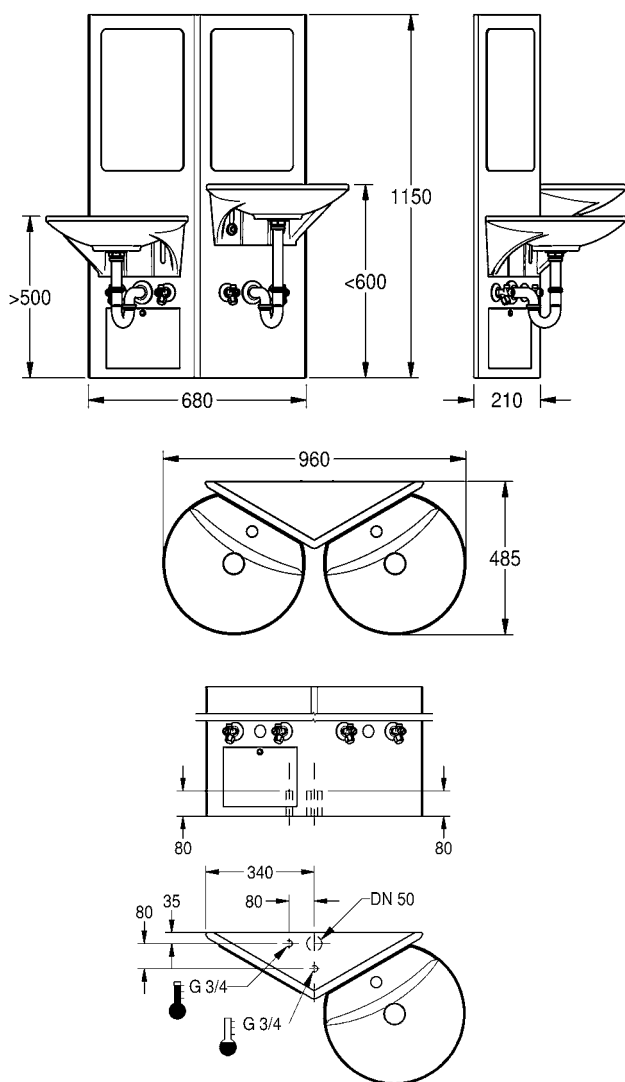

Typ

Artikel-Nummer

ANMW191R	2000101188	rot (RAL 3020)
ANMW191Y	2000101189	gelb (RAL 1023)
ANMW191B	2000101190	blau (RAL 5002)
ANMW191C	2000101191	türkisblau (RAL 5018)

Zubehör

- AQUAPINO - Kinder-Einhebelmischer
  AQUA004 2000102817
- Gruppenthermostat-Set inklusive Anschlusszubehör zur Umrüstung auf thermostatgeregelte Wasserabgabe
  Z-AQUA088 2000103191