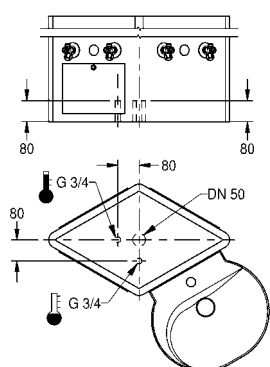

Kinderwaschtischsäulen GAMBA

Kinderwaschtischsäule GAMBA

mit 4 Waschplätzen zur Montage frei im Raum. Waschtische aus kunstharzgebundenem Mineralwerkstoff MIRANIT mit porenfreier, glatter Oberfläche (temperaturbeständig bis 80 °C). Farbton Alpenweiß. Muldenform rund gestreckt mit asymmetrischer Armaturenbank mit Ablagefunktion, inklusive Armaturenbohrung Ø 35 mm, hinterer Schwallkante und Haubenablaufventil G 1 1/4 B. Ohne Überlauf. Angeformte Rückwand mit integrierten Konsolen und Befestigungsschlitzern zur Höhenverstellung bis 100 mm.

Rautenförmige Säule aus Chromnickelstahl, Oberfläche farbig pulverbeschichtet, zur Bodenbefestigung. Mit 4 abgerundeten Kristallsiegeln mit Splitterfolie. Komplett vormontiert mit interner Abwasserrohrung aus Kunststoff sowie Zulaufrohrung mit Schläuchen für Kalt- und Warmwasser und 2 abschließbaren Revisionsöffnungen. Inklusive 2 Eckventilen G 3/8 B und Siphon DN 32 pro Waschplatz und Befestigungsmaterial.

Säulenmaße (B × H × T): 680 × 1150 × 420 mm

Waschtischmaße (B × H × T): 450 × 190 × 390 mm

Typ Artikel-Nummer

ANMW192R	2000101192	rot (RAL 3020)
ANMW192Y	2000101193	gelb (RAL 1023)
ANMW192B	2000101194	blau (RAL 5002)
ANMW192C	2000101195	türkisblau (RAL 5018)

Zubehör

- AQUAPINO – Kinder-Einhebelmischer
  AQUA004 2000102817
- Gruppenthermostat-Set inklusive Anschlusszubehör zur Umrüstung auf thermostatregelte Wasserabgabe
  Z-AQUA088 2000103191