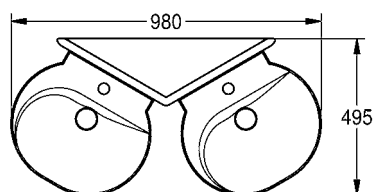

Kinderwaschtisch-Halbsäulen GAMBA

Kinderwaschtisch-Halbsäule GAMBA

mit 2 Waschplätzen zur Wandmontage. Waschtische aus kunstharzgebundenem Mineralwerkstoff MIRANIT mit porenfreier, glatter Oberfläche (temperaturbeständig bis 80 °C). Farbton Alpinweiß. Muldenform rund gestreckt mit asymmetrischer Armaturenbank mit Ablagefunktion, inklusive Armaturenbohrung Ø 35 mm, hinterer Schwallkante und Hautablaufventil G 1 1/4 B. Ohne Überlauf. Angeformte Rückwand mit integrierten Konsolen und Befestigungsschlitz zur Höhenverstellung bis 100 mm.

Dreieckige Halbsäule aus Chromnickelstahl, Oberfläche farbig pulverbeschichtet, zur Wandbefestigung mittels Einhängeleiste und Bodenbefestigung. Mit 2 abgerundeten Kristallspiegeln mit Splitterfolie. Komplett vormontiert mit interner Abwasserverrohrung aus Kunststoff sowie Zulaufverrohrung mit Schläuchen für Kalt- und Warmwasser und abschließbarer Revisionsöffnung. Inklusive 2 Eckventilen G 3/8 B und Siphon DN 32 pro Waschplatz und Befestigungsmaterial.

Säulenmaße (B × H × T): 680 × 1150 × 210 mm

Waschtischmaße (B × H × T): 450 × 190 × 390 mm

Typ

Artikel-Nummer

ANMW190R	2000101184	rot (RAL 3020)
ANMW190Y	2000101185	gelb (RAL 1023)
ANMW190B	2000101186	blau (RAL 5002)
ANMW190C	2000101187	türkisblau (RAL 5018)

Zubehör

- AQUAPINO – Kinder-Einhebelmischer
  AQUA004 2000102817
- Gruppenthermostat-Set inklusive Anschlusszubehör zur Umrüstung auf thermostatregelte Wasserabgabe
  Z-AQUA088 2000103191