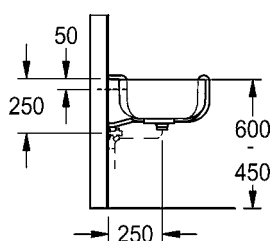

Maße (B × H × T): 1100 × 207 × 450 mm
 Beckenausladung Armatur: 410 mm
 Max. Beckenhöhe innen: 180 mm
 Tiefe Armaturenbank: 70/110 mm
 Armaturenabstand: 500 mm
 Anzahl Abläufe: 1

Typ	Artikel-Nummer
-----	----------------

Maße (B × H × T): 1600 × 207 × 450 mm
 Beckenausladung Armatur: 410 mm
 Max. Beckenhöhe innen: 180 mm
 Tiefe Armaturenbank: 70/110 mm
 Armaturenabstand: 500 mm
 Anzahl Abläufe: 2 (Abstand zw. den Abläufen 500 mm)

Maße (B × H × T): 2100 × 240 × 470 mm
 Breite rechtes/linkes Becken: je 1035 mm
 Beckenausladung Armatur: 410 mm
 Max. Beckenhöhe innen: 180 mm
 Tiefe Armaturenbank: 70/110 mm
 Armaturenabstand: 500 mm
 Anzahl Abläufe: 2 (Abstand zw. den Abläufen 1000 mm)

Maße (B × H × T): 2100 × 340 × 470 mm
 Breite rechtes/linkes Becken: je 1035 mm
 Höhenversatz: 100 mm
 Beckenausladung Armatur: 410 mm
 Max. Beckenhöhe innen: 180 mm
 Tiefe Armaturenbank: 70/110 mm
 Armaturenabstand: 500 mm
 Anzahl Abläufe: 2 (Abstand zw. den Abläufen 1000 mm)