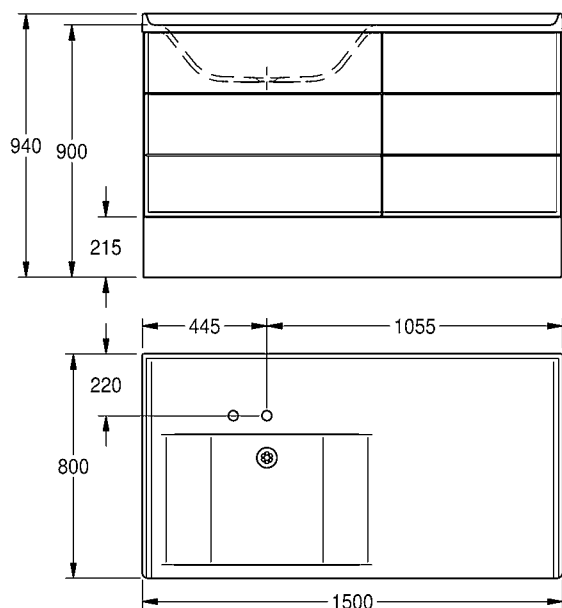

Maße (B × H × T): 2100 × 240 × 470 mm
 Breite rechtes/linkes Becken: je 1035 mm
 Beckenausladung Armatur: 410 mm
 Max. Beckenhöhe innen: 180 mm
 Tiefe Armaturenbank: 70/110 mm
 Armaturenabstand: 500 mm
 Anzahl Abläufe: 2 (Abstand zw. den Abläufen 1000 mm)

Unterschrank aus hochwertigen, wasserfesten Möbelplatten, Schrankkorpus weiß, Frontflächen hochglanzweiß, seitlich abgerundet, bestehend aus:

Element rechts 700 mm breit mit drei Schubladen inklusive variablen Fächern für Fertigwindeln, Element links 800 mm breit mit Großraumauszug für Abfallsammler. Schubladen mit griffloser Öffnungsfunktion durch Druckmechanik. Inklusive Sockelelement und Befestigungsmaterial.

Gesamtmaße (B×H×T): 1500 × 940 × 800 mm

Plattenmaße (B×H×T): 1500 × 25 × 800 mm

Aufkantung: 40 mm

Muldenmaße (B×H×T): 800 × 180 × 500 mm

Typ

Artikel-Nummer

ANMW700 2000101072

Zubehör

Maße (B × H × T): 469 × 414 × 498 mm

Muldenmaß: Ø 360 mm

Typ	Artikel-Nummer
-----	----------------

SIRW511	2000101200
----------------	------------

Zubehör

- Eimerrost aus Chromnickelstahl zur Wandmontage, klappbar, mit Kippsicherung, inklusive Befestigungsmaterial.