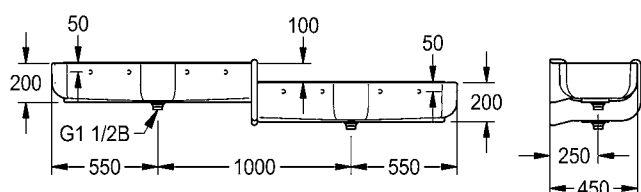

Maße (B × H × T): 2100 × 340 × 470 mm
 Breite rechtes/linkes Becken: je 1035 mm
 Höhenversatz: 100 mm
 Beckenausladung Armatur: 410 mm
 Max. Beckenhöhe innen: 180 mm
 Tiefe Armaturenbank: 70/110 mm
 Armaturenabstand: 500 mm
 Anzahl Abläufe: 2 (Abstand zw. den Abläufen 1000 mm)