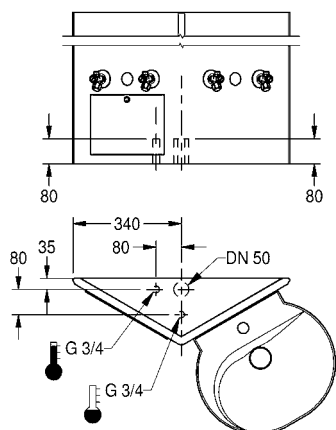

Kinderwaschtisch-Halbsäulen GAMBA

Kinderwaschtisch-Halbsäule GAMBA

mit 2 Waschplätzen zur Wandmontage. Waschtische aus kunstharzgebundenem Mineralwerkstoff MIRANIT mit porenfreier, glatter Oberfläche (temperaturbeständig bis 80 °C). Farbton Alpinweiß. Muldenform rund gestreckt mit asymmetrischer Armaturenbank mit Ablagefunktion, inklusive Armaturenbohrung Ø 35 mm, hinterer Schwallkante und Hautablaufventil G 1 1/4 B. Ohne Überlauf. Angeformte Rückwand mit integrierten Konsolen und Befestigungsschlitz zur Höhenverstellung bis 100 mm.

Dreieckige Halbsäule aus Chromnickelstahl, Oberfläche farbig pulverbeschichtet, zur Wandbefestigung mittels Einhängeleiste und Bodenbefestigung. Mit 2 abgerundeten Kristallspiegeln mit Splitterfolie. Komplett vormontiert mit interner Abwasserverrohrung aus Kunststoff sowie Zulaufverrohrung mit Schläuchen für Kalt- und Warmwasser und abschließbarer Revisionsöffnung. Inklusive 2 Eckventilen G 3/8 B und Siphon DN 32 pro Waschplatz und Befestigungsmaterial.

Säulenmaße (B × H × T): 680 × 1150 × 210 mm

Waschtischmaße (B × H × T): 450 × 190 × 390 mm

Typ

Artikel-Nummer

ANMW190R	2000101184	rot (RAL 3020)
ANMW190Y	2000101185	gelb (RAL 1023)
ANMW190B	2000101186	blau (RAL 5002)
ANMW190C	2000101187	türkisblau (RAL 5018)

Zubehör

- AQUAPINO – Kinder-Einhebelmischer
  AQUA004 2000102817
- Gruppenthermostat-Set inklusive Anschlusszubehör zur Umrüstung auf thermostatregelte Wasserabgabe
  Z-AQUA088 2000103191