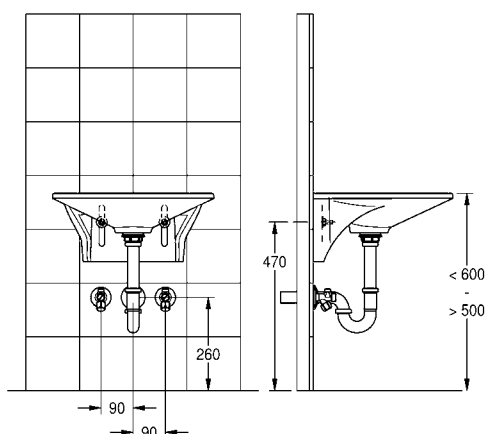

Kinderwaschtische GAMBA und LUNA

Kinderwaschtisch GAMBA

aus kunstharzgebundenem Mineralwerkstoff MIRANIT mit porenfreier, glatter Oberfläche (temperaturbeständig bis 80 °C). Farbton Alpinweiß. Muldenform rund gestreckt mit asymmetrischer Armaturenbank mit Ablagefunktion, inklusive Armaturenbohrung $\varnothing$ 35 mm und hinterer Schwallkante. Ohne Überlauf. Angeformte Rückwand mit integrierten Konsolen und Befestigungsschlitzern zur Höhenverstellung bis 100 mm. Inklusive Befestigungsmaterial.

Maße (B x H x T): 450 x 190 x 390 mm

Typ	Artikel-Nummer

ANMW198	2000090002

Kinderwaschtisch LUNA

aus kunstharzgebundenem Mineralwerkstoff MIRANIT mit porenfreier, glatter Oberfläche (temperaturbeständig bis 80 °C). Farbton Alpinweiß. Muldenform rund, tangential geschnitten mit leicht geschwungener Armaturenbank mit Ablagefunktion, inklusive Armaturenbohrung $\varnothing$ 35 mm und hinterer Schwallkante. Ohne Überlauf. Angeformte Rückwand mit integrierten Konsolen und Befestigungsschlitzern zur Höhenverstellung bis 100 mm. Inklusive Befestigungsmaterial.

Maße (B x H x T): 450 x 190 x 390 mm

Typ	Artikel-Nummer

ANMW199	2000090003

Zubehör für GAMBA und LUNA

- AQUAPINO – Kinder-Einhebelmischer
  AQUA004 2000102817
- MINITHERM – Untertisch-Thermostat
  AQRM310 2000065931
- Haubenablaufventil G 1 1/4 B
  Z-ANMW900 2000100861