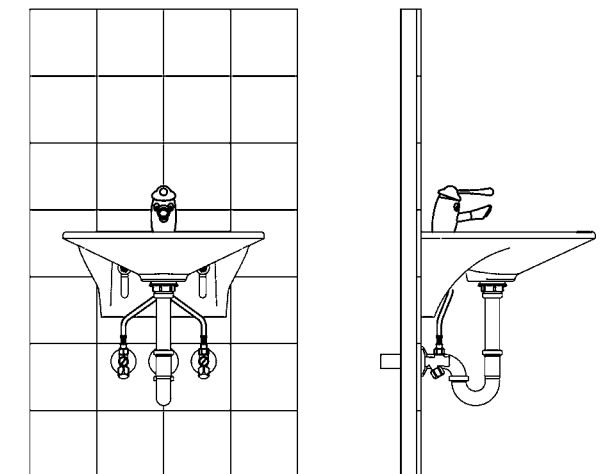

Hinweis

Zur Vermeidung von Verbrühungen sind Entnahmearmaturen für Kinderwaschplätze mit zusätzlichem Verbrühungsschutz auszustatten und die max. Auslauftemperatur auf 38°C zu begrenzen (lt. DIN EN 806 Teil 2). Durch den Einsatz eines Untertisch-Thermostaten wird diese Anforderung erfüllt.