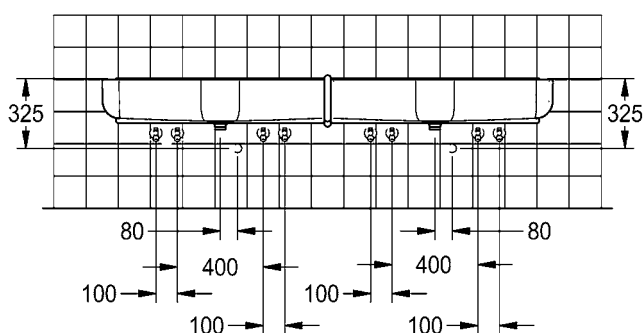

Maße (B × H × T): 2100 × 240 × 470 mm
 Breite rechtes/linkes Becken: je 1035 mm
 Beckenausladung Armatur: 410 mm
 Max. Beckenhöhe innen: 180 mm
 Tiefe Armaturenbank: 70/110 mm
 Armaturenabstand: 500 mm
 Anzahl Abläufe: 2 (Abstand zw. den Abläufen 1000 mm)