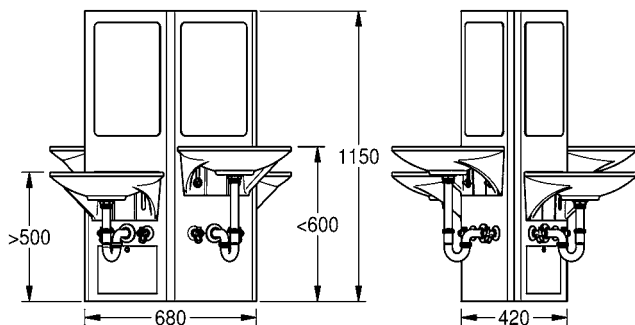

Kinderwaschtischsäulen LUNA

Kinderwaschtischsäule LUNA

mit 4 Waschplätzen zur Montage frei im Raum. Waschtische aus kunstharzgebundenem Mineralwerkstoff MIRANIT mit porenfreier, glatter Oberfläche (temperaturbeständig bis 80 °C). Farbton Alpenweiß. Muldenform rund, tangential geschnitten mit leicht geschwungener Armaturenbank mit Ablagefunktion, inklusive Armaturenbohrung Ø 35 mm, hinterer Schwallkante und Haubenablaufventil G 1 1/4 B. Ohne Überlauf. Angeformte Rückwand mit integrierten Konsolen und Befestigungsschlitzern zur Höhenverstellung bis 100 mm.

Rautenförmige Säule aus Chromnickelstahl, Oberfläche farbig pulverbeschichtet, zur Bodenbefestigung. Mit 4 abgerundeten Kristallspiegeln mit Splitterfolie. Komplett vormontiert mit interner Abwasserrohrung aus Kunststoff sowie Zulaufrohrung mit Schläuchen für Kalt- und Warmwasser und 2 abschließbaren Revisionsöffnungen. Inklusive 2 Eckventilen G 3/8 B und Siphon DN 32 pro Waschplatz und Befestigungsmaterial.

Säulenmaße (B × H × T): 680 × 1150 × 420 mm

Waschtischmaße (B × H × T): 450 × 190 × 390 mm

Typ

Artikel-Nummer

ANMW193R	2000101196	rot (RAL 3020)
ANMW193Y	2000101197	gelb (RAL 1023)
ANMW193B	2000101198	blau (RAL 5002)
ANMW193C	2000101199	türkisblau (RAL 5018)

Zubehör

- AQUAPINO - Kinder-Einhebelmischer
  AQUA004 2000102817
- Gruppenthermostat-Set inklusive Anschlusszubehör zur Umrüstung auf thermostatgeregelte Wasserabgabe
  Z-AQUA088 2000103191