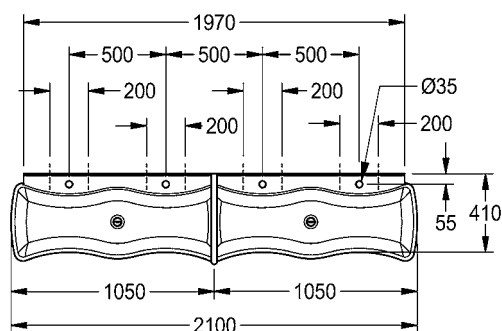

Typ	Artikel-Nummer

SANW205	2000103057

Zubehör

- AQUAPINO - Kinder-Einhebelmischer
  AQUA004 2000102817
- MINITHERM - Untertisch-Thermostat
  AQRM310 2000065931