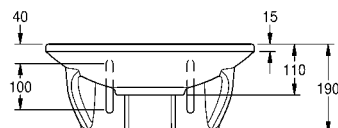

Kinderwaschtische GAMBA und LUNA

Kinderwaschtisch GAMBA

aus kunstharzgebundenem Mineralwerkstoff MIRANIT mit porenfreier, glatter Oberfläche (temperaturbeständig bis 80 °C). Farbton Alpinweiß. Muldenform rund gestreckt mit asymmetrischer Armaturenbank mit Ablagefunktion, inklusive Armaturenbohrung $\varnothing$ 35 mm und hinterer Schwallkante. Ohne Überlauf. Angeformte Rückwand mit integrierten Konsolen und Befestigungsschlitzern zur Höhenverstellung bis 100 mm. Inklusive Befestigungsmaterial.

Maße (B x H x T): 450 x 190 x 390 mm

Typ	Artikel-Nummer

ANMW198	2000090002

Kinderwaschtisch LUNA

aus kunstharzgebundenem Mineralwerkstoff MIRANIT mit porenfreier, glatter Oberfläche (temperaturbeständig bis 80 °C). Farbton Alpinweiß. Muldenform rund, tangential geschnitten mit leicht geschwungener Armaturenbank mit Ablagefunktion, inklusive Armaturenbohrung $\varnothing$ 35 mm und hinterer Schwallkante. Ohne Überlauf. Angeformte Rückwand mit integrierten Konsolen und Befestigungsschlitzern zur Höhenverstellung bis 100 mm. Inklusive Befestigungsmaterial.

Maße (B x H x T): 450 x 190 x 390 mm

Typ	Artikel-Nummer

ANMW199	2000090003

Zubehör für GAMBA und LUNA

- AQUAPINO – Kinder-Einhebelmischer
  AQUA004 2000102817
- MINITHERM – Untertisch-Thermostat
  AQRM310 2000065931
- Haubenablaufventil G 1 1/4 B
  Z-ANMW900 2000100861