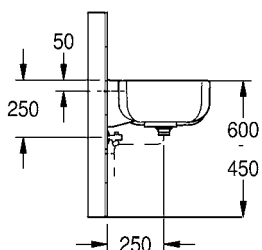

Zubehör

- AQUAPINO - Kinder-Einhebelmischer
  AQUA004 2000102817
- MINITHERM - Untertisch-Thermostat
  AQRM310 2000065931