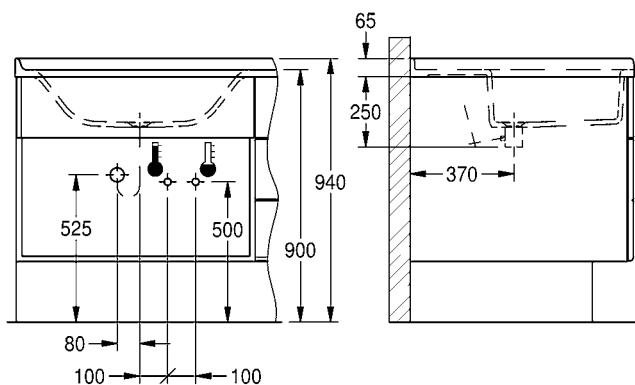

Gesamtmaße (B×H×T): 1500 × 940 × 800 mm

Plattenmaße (B×H×T): 1500 × 25 × 800 mm

Aufkantung: 40 mm

Muldenmaße (B×H×T): 800 × 180 × 500 mm

Typ

Artikel-Nummer

ANMW700 2000101072

Zubehör

Maße (B × H × T): 469 × 414 × 498 mm

Muldenmaß: Ø 360 mm

Typ	Artikel-Nummer
-----	----------------

SIRW511	2000101200
----------------	------------

Zubehör

- Eimerrost aus Chromnickelstahl zur Wandmontage, klappbar, mit Kippsicherung, inklusive Befestigungsmaterial.