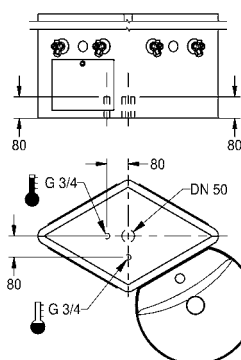

Kinderwaschtischsäulen LUNA

Kinderwaschtischsäule LUNA

mit 4 Waschplätzen zur Montage frei im Raum. Waschtische aus kunstharzgebundenem Mineralwerkstoff MIRANIT mit porenfreier, glatter Oberfläche (temperaturbeständig bis 80 °C). Farbton Alpenweiß. Muldenform rund, tangential geschnitten mit leicht geschwungener Armaturenbank mit Ablagefunktion, inklusive Armaturenbohrung Ø 35 mm, hinterer Schwallkante und Haubenablaufventil G 1 1/4 B. Ohne Überlauf. Angeformte Rückwand mit integrierten Konsolen und Befestigungsschlitzern zur Höhenverstellung bis 100 mm.

Rautenförmige Säule aus Chromnickelstahl, Oberfläche farbig pulverbeschichtet, zur Bodenbefestigung. Mit 4 abgerundeten Kristallspiegeln mit Splitterfolie. Komplett vormontiert mit interner Abwasserrohrung aus Kunststoff sowie Zulaufrohrung mit Schläuchen für Kalt- und Warmwasser und 2 abschließbaren Revisionsöffnungen. Inklusive 2 Eckventilen G 3/8 B und Siphon DN 32 pro Waschplatz und Befestigungsmaterial.

Säulenmaße (B × H × T): 680 × 1150 × 420 mm

Waschtischmaße (B × H × T): 450 × 190 × 390 mm

Typ

Artikel-Nummer

ANMW193R	2000101196	rot (RAL 3020)
ANMW193Y	2000101197	gelb (RAL 1023)
ANMW193B	2000101198	blau (RAL 5002)
ANMW193C	2000101199	türkisblau (RAL 5018)

Zubehör

- AQUAPINO - Kinder-Einhebelmischer
  AQUA004 2000102817
- Gruppenthermostat-Set inklusive Anschlusszubehör zur Umrüstung auf thermostatgeregelte Wasserabgabe
  Z-AQUA088 2000103191