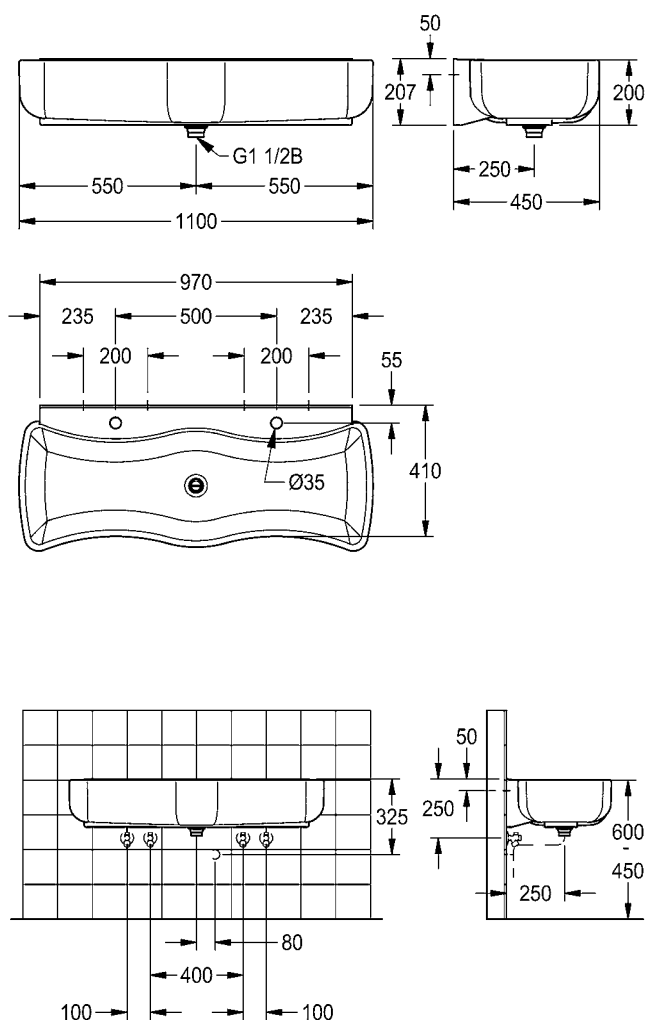

Zubehör

- AQUAPINO - Kinder-Einhebelmischer
  AQUA004 2000102817
- MINITHERM - Untertisch-Thermostat
  AQRM310 2000065931