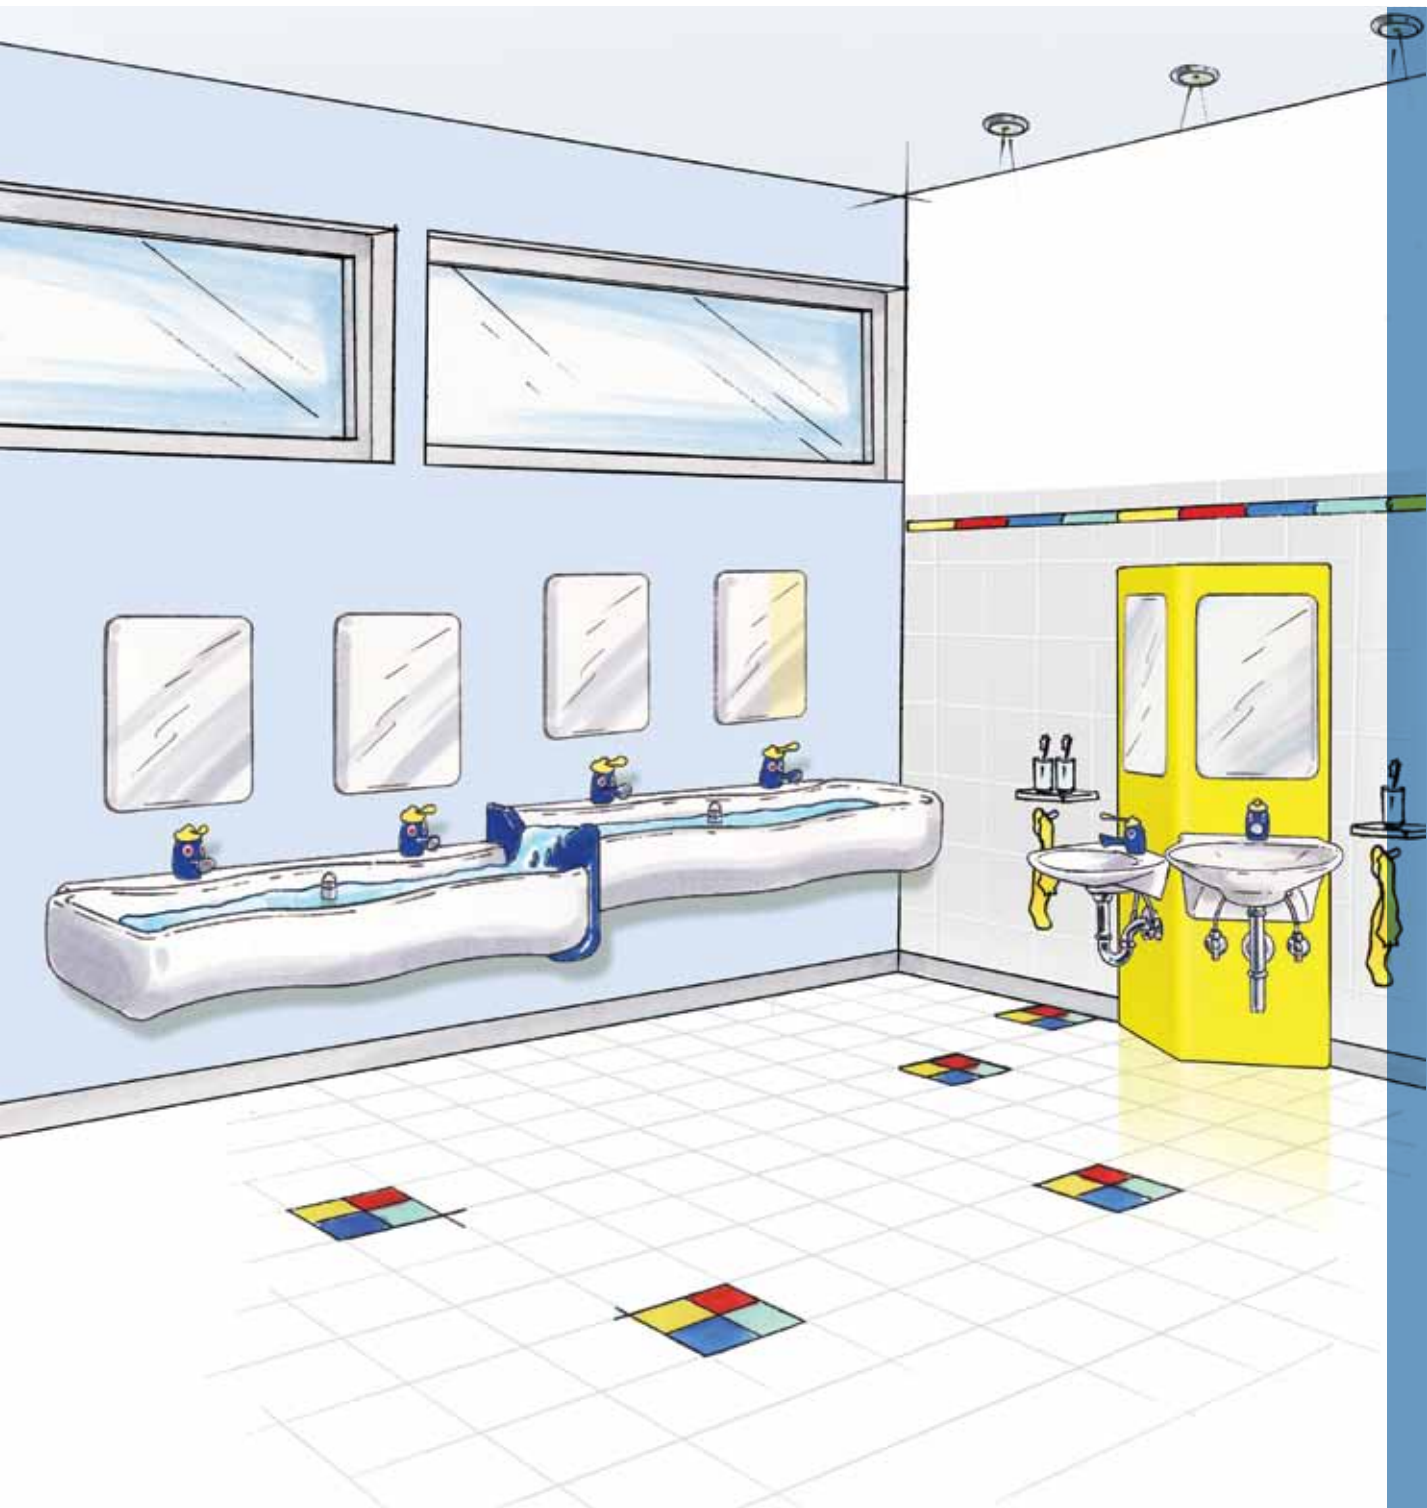

- Den ergonomischen Ansprüchen des Betreuungspersonals wird der Baby-Waschplatz mit einer Arbeitshöhe von 900 mm und mit einem nach hinten versetzten Sockelelement gerecht.

- Die Waschtischplatte mit großzügiger Wickelfläche ist aus dem pflegeleichten, robusten Mineralwerkstoff MIRANIT gefertigt und bietet eine angenehme Haptik.

- Der hochwertige Unterschrank besteht aus wasserfesten Möbelplatten mit hochglanzweißen Frontflächen, die bündig schließen.

ERGONOMISCHER BABY-WASCHPLATZ

Komfortable Wickeleinrichtung für optimale Arbeitsbedingungen

Der Baby-Waschplatz zeichnet sich durch eine großzügige Waschmulde für die komfortable Säuglings- oder Kleinkindreinigung aus. Das bündig schließende Ablaufventil sorgt für eine glatte Sitz- bzw. Liegefläche. In den kleinen Bohrungen (< 5 mm) des Siebablaufs kann sich kein Babyfinger verletzen. Ebenso tragen minimierte Spaltmaße, glatte Fronten, ein dreiseitiger Abrollschutz sowie abgerundete Kanten dem Sicherheitsaspekt Rechnung. Die Armaturenbank bietet neben dem Drehgriff zur Abflussöffnung ausreichend Platz zum Abstellen von Reinigungs- und Pflegeutensilien.

Die nahtlos an die Waschmulde anschließende Wickelfläche ist für alle handelsüblichen Wickelauflagen geeignet. Im Unterschrank bietet ein Großraumauszug auf der Waschplatzseite genügend Stauraum für Windelabfalleimer und Säuglingswaage. Der Auszug und die Schubladen unter der Wickelfläche lassen sich benutzerfreundlich ohne Griffe öffnen und schließen. Es genügt ein kurzer Druck mit dem Knie gegen die Schubladenfronten.