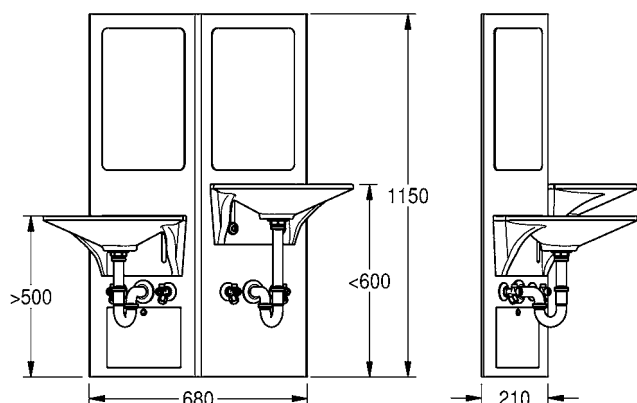

Kinderwaschtisch-Halbsäulen GAMBA

Kinderwaschtisch-Halbsäule GAMBA

mit 2 Waschplätzen zur Wandmontage. Waschtische aus kunstharzgebundenem Mineralwerkstoff MIRANIT mit porenfreier, glatter Oberfläche (temperaturbeständig bis 80 °C). Farbton Alpinweiß. Muldenform rund gestreckt mit asymmetrischer Armaturenbank mit Ablagefunktion, inklusive Armaturenbohrung Ø 35 mm, hinterer Schwallkante und Hautablaufventil G 1 1/4 B. Ohne Überlauf. Angeformte Rückwand mit integrierten Konsolen und Befestigungsschlitz zur Höhenverstellung bis 100 mm.

Dreieckige Halbsäule aus Chromnickelstahl, Oberfläche farbig pulverbeschichtet, zur Wandbefestigung mittels Einhängeleiste und Bodenbefestigung. Mit 2 abgerundeten Kristallspiegeln mit Splitterfolie. Komplett vormontiert mit interner Abwasserverrohrung aus Kunststoff sowie Zulaufverrohrung mit Schläuchen für Kalt- und Warmwasser und abschließbarer Revisionsöffnung. Inklusive 2 Eckventilen G 3/8 B und Siphon DN 32 pro Waschplatz und Befestigungsmaterial.

Säulenmaße (B × H × T): 680 × 1150 × 210 mm

Waschtischmaße (B × H × T): 450 × 190 × 390 mm

Typ

Artikel-Nummer

ANMW190R	2000101184	rot (RAL 3020)
ANMW190Y	2000101185	gelb (RAL 1023)
ANMW190B	2000101186	blau (RAL 5002)
ANMW190C	2000101187	türkisblau (RAL 5018)

Zubehör

- AQUAPINO – Kinder-Einhebelmischer
  AQUA004 2000102817
- Gruppenthermostat-Set inklusive Anschlusszubehör zur Umrüstung auf thermostatregelte Wasserabgabe
  Z-AQUA088 2000103191