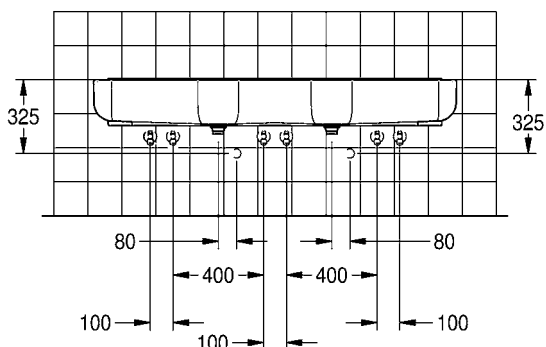

Zubehör

- AQUAPINO - Kinder-Einhebelmischer
  AQUA004 2000102817
- MINITHERM - Untertisch-Thermostat
  AQRM310 2000065931