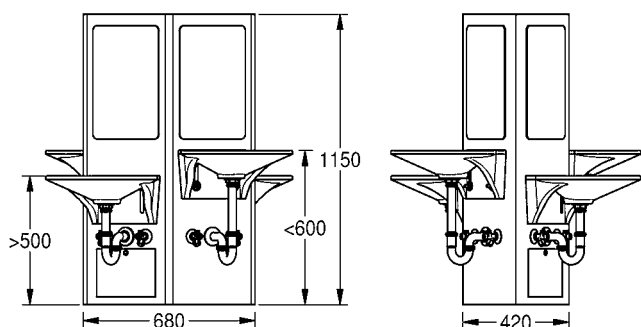

Kinderwaschtischsäulen GAMBA

Kinderwaschtischsäule GAMBA

mit 4 Waschplätzen zur Montage frei im Raum. Waschtische aus kunstharzgebundenem Mineralwerkstoff MIRANIT mit porenfreier, glatter Oberfläche (temperaturbeständig bis 80 °C). Farbton Alpenweiß. Muldenform rund gestreckt mit asymmetrischer Armaturenbank mit Ablagefunktion, inklusive Armaturenbohrung Ø 35 mm, hinterer Schwallkante und Haubenablaufventil G 1 1/4 B. Ohne Überlauf. Angeformte Rückwand mit integrierten Konsolen und Befestigungsschlitzern zur Höhenverstellung bis 100 mm.

Rautenförmige Säule aus Chromnickelstahl, Oberfläche farbig pulverbeschichtet, zur Bodenbefestigung. Mit 4 abgerundeten Kristallsiegeln mit Splitterfolie. Komplett vormontiert mit interner Abwasserrohrung aus Kunststoff sowie Zulaufrohrung mit Schläuchen für Kalt- und Warmwasser und 2 abschließbaren Revisionsöffnungen. Inklusive 2 Eckventilen G 3/8 B und Siphon DN 32 pro Waschplatz und Befestigungsmaterial.

Säulenmaße (B × H × T): 680 × 1150 × 420 mm

Waschtischmaße (B × H × T): 450 × 190 × 390 mm

Typ Artikel-Nummer

ANMW192R	2000101192	rot (RAL 3020)
ANMW192Y	2000101193	gelb (RAL 1023)
ANMW192B	2000101194	blau (RAL 5002)
ANMW192C	2000101195	türkisblau (RAL 5018)

Zubehör

- AQUAPINO – Kinder-Einhebelmischer
  AQUA004 2000102817
- Gruppenthermostat-Set inklusive Anschlusszubehör zur Umrüstung auf thermostatregelte Wasserabgabe
  Z-AQUA088 2000103191