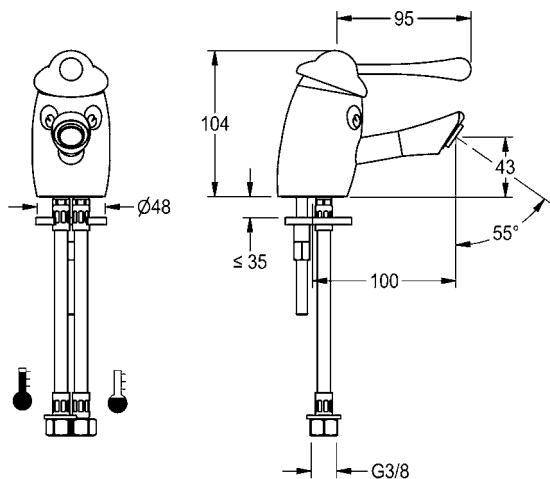

Hinweis

Zur Vermeidung von Verbrühungen sind Entnahmearmaturen für Kinderwaschplätze mit zusätzlichem Verbrühungsschutz auszustatten und die max. Auslauftemperatur auf 38°C zu begrenzen (lt. DIN EN 806 Teil 2). Durch den Einsatz eines Untertisch-Thermostaten wird diese Anforderung erfüllt.