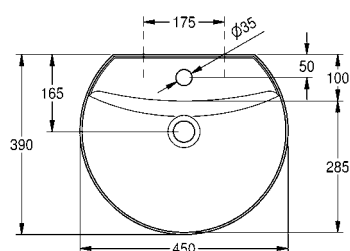

Kinderwaschtische GAMBA und LUNA

Kinderwaschtisch GAMBA

aus kunstharzgebundenem Mineralwerkstoff MIRANIT mit porenfreier, glatter Oberfläche (temperaturbeständig bis 80 °C). Farbton Alpinweiß. Muldenform rund gestreckt mit asymmetrischer Armaturenbank mit Ablagefunktion, inklusive Armaturenbohrung $\varnothing$ 35 mm und hinterer Schwallkante. Ohne Überlauf. Angeformte Rückwand mit integrierten Konsolen und Befestigungsschlitzern zur Höhenverstellung bis 100 mm. Inklusive Befestigungsmaterial.

Maße (B x H x T): 450 x 190 x 390 mm

Typ	Artikel-Nummer

ANMW198	2000090002

Kinderwaschtisch LUNA

aus kunstharzgebundenem Mineralwerkstoff MIRANIT mit porenfreier, glatter Oberfläche (temperaturbeständig bis 80 °C). Farbton Alpinweiß. Muldenform rund, tangential geschnitten mit leicht geschwungener Armaturenbank mit Ablagefunktion, inklusive Armaturenbohrung $\varnothing$ 35 mm und hinterer Schwallkante. Ohne Überlauf. Angeformte Rückwand mit integrierten Konsolen und Befestigungsschlitzern zur Höhenverstellung bis 100 mm. Inklusive Befestigungsmaterial.

Maße (B x H x T): 450 x 190 x 390 mm

Typ	Artikel-Nummer

ANMW199	2000090003

Zubehör für GAMBA und LUNA

- AQUAPINO – Kinder-Einhebelmischer
  AQUA004 2000102817
- MINITHERM – Untertisch-Thermostat
  AQRM310 2000065931
- Haubenablaufventil G 1 1/4 B
  Z-ANMW900 2000100861