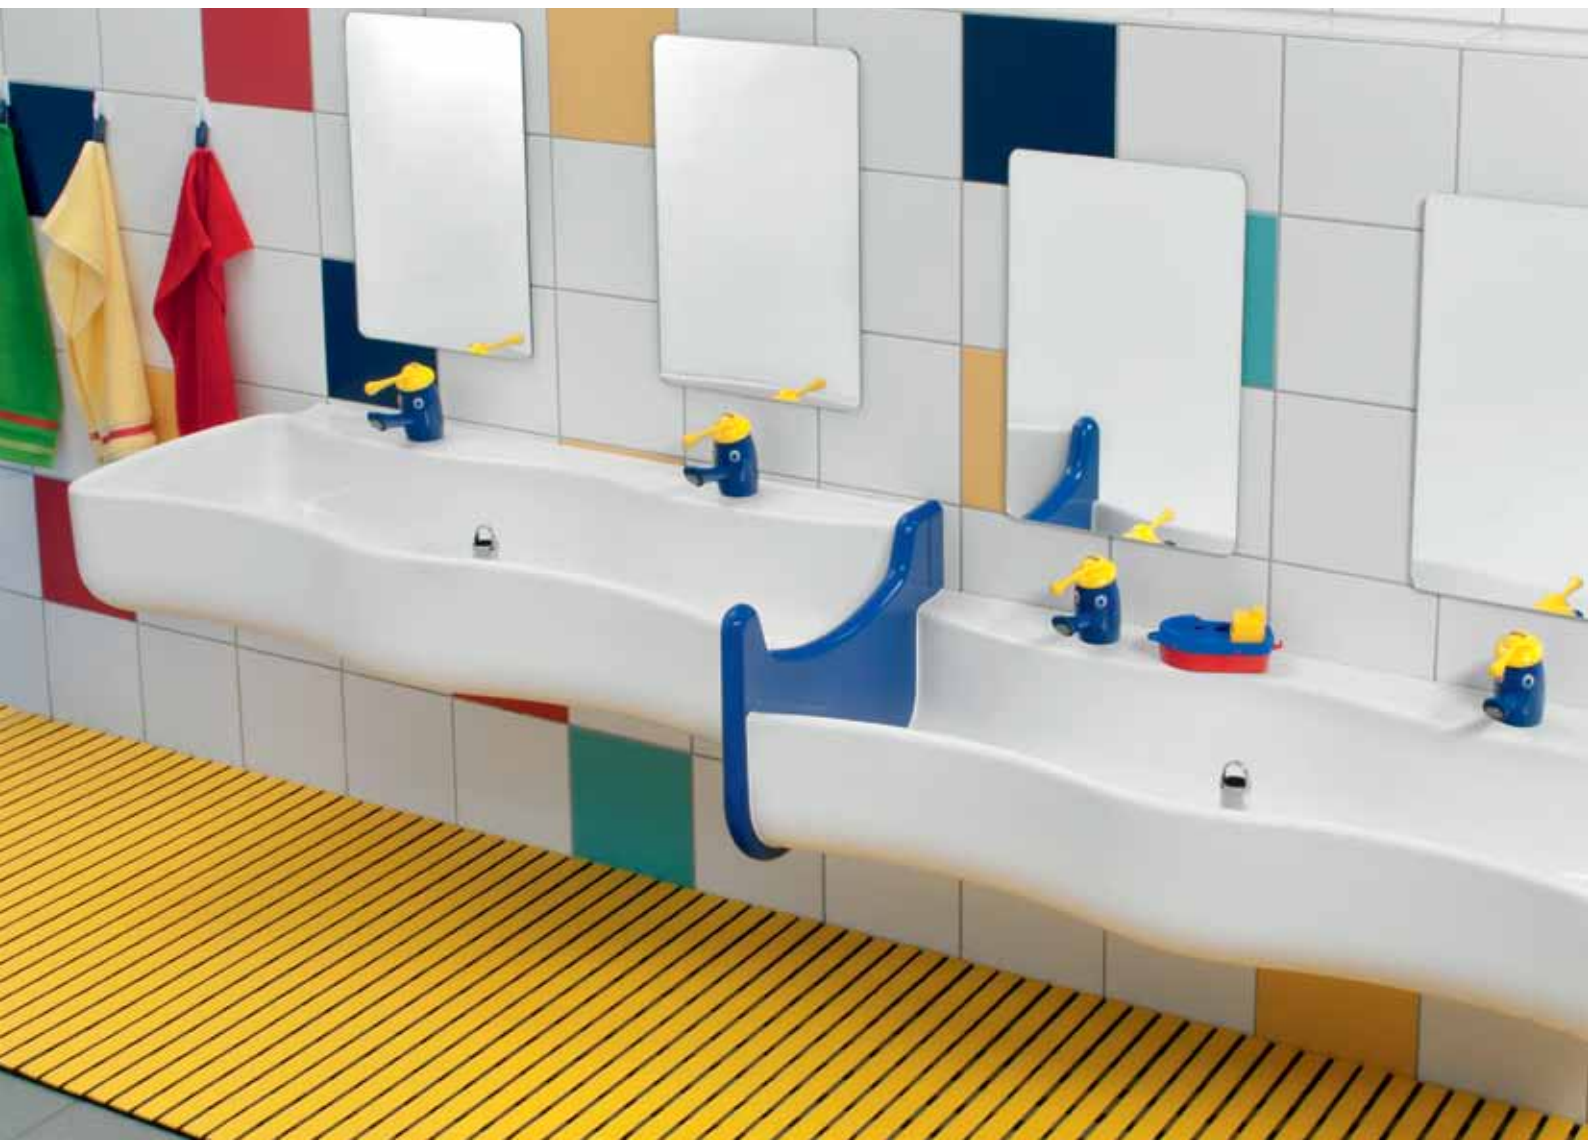

KINDGERECHTE SANITÄRAUSSTATTUNG

So spielerisch kann der Umgang mit Hygiene sein

WASHROOM
SYSTEMS

FRANKE

SO MACHT HÄNDEWASCHEN RICHTIG SPASS

Große Freude für die Kleinsten – WASHINO Wasch- und Spielrinnen

Die Wasch- und Spielrinnen WASHINO werden in vier Produktvarianten angeboten: mit 2, 3 und 4 Waschplätzen sowie als WASHINO-Step (s. oben) mit je 2 Waschplätzen in unterschiedlichen Höhen. Ihre weichfließenden Formen und die angenehm warme Oberfläche des MIRANIT-Materials laden Kinder geradezu zum Händewaschen ein.

Dank der spielerischen Wellenform erreichen auch die Kleinsten gut die Armaturen im Bereich der reduzierten Beckenausladung. Gleichzeitig schafft der größere Beckenradius Raum zum Spielen zwischen den Waschplätzen.

Für noch mehr Planschspaß sorgt das Anstauen des Wassers im Beisein von Betreuern/-innen mit Hilfe der dazugehörigen Standrohrventile. Ein dadurch entstehender kleiner Wasserfall über die Zwischenstufe bei allen Varianten mit vier Waschplätzen bietet Kindern zusätzliche Spieleffekte.

- Der hochwertige Unterschrank besteht aus wasserfesten Möbelplatten mit hochglanzweißen Frontflächen, die bündig schließen.

ERGONOMISCHER BABY-WASCHPLATZ

Komfortable Wickeleinrichtung für optimale Arbeitsbedingungen