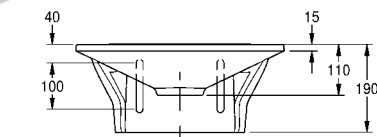

Kinderwaschtische GAMBA und LUNA

Kinderwaschtisch GAMBA

aus kunstharzgebundenem Mineralwerkstoff MIRANIT mit porenfreier, glatter Oberfläche (temperaturbeständig bis 80 °C). Farbton Alpinweiß. Muldenform rund gestreckt mit asymmetrischer Armaturenbank mit Ablagefunktion, inklusive Armaturenbohrung $\varnothing$ 35 mm und hinterer Schwallkante. Ohne Überlauf. Angeformte Rückwand mit integrierten Konsolen und Befestigungsschlitzern zur Höhenverstellung bis 100 mm. Inklusive Befestigungsmaterial.

Maße (B x H x T): 450 x 190 x 390 mm

Typ	Artikel-Nummer

ANMW198	2000090002

Kinderwaschtisch LUNA

aus kunstharzgebundenem Mineralwerkstoff MIRANIT mit porenfreier, glatter Oberfläche (temperaturbeständig bis 80 °C). Farbton Alpinweiß. Muldenform rund, tangential geschnitten mit leicht geschwungener Armaturenbank mit Ablagefunktion, inklusive Armaturenbohrung $\varnothing$ 35 mm und hinterer Schwallkante. Ohne Überlauf. Angeformte Rückwand mit integrierten Konsolen und Befestigungsschlitzern zur Höhenverstellung bis 100 mm. Inklusive Befestigungsmaterial.

Maße (B x H x T): 450 x 190 x 390 mm

Typ	Artikel-Nummer

ANMW199	2000090003

Zubehör für GAMBA und LUNA

- AQUAPINO – Kinder-Einhebelmischer
  AQUA004 2000102817
- MINITHERM – Untertisch-Thermostat
  AQRM310 2000065931
- Haubenablaufventil G 1 1/4 B
  Z-ANMW900 2000100861