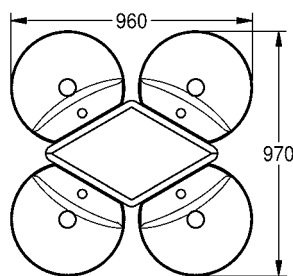

Kinderwaschtischsäulen LUNA

Kinderwaschtischsäule LUNA

mit 4 Waschplätzen zur Montage frei im Raum. Waschtische aus kunstharzgebundenem Mineralwerkstoff MIRANIT mit porenfreier, glatter Oberfläche (temperaturbeständig bis 80 °C). Farbton Alpenweiß. Muldenform rund, tangential geschnitten mit leicht geschwungener Armaturenbank mit Ablagefunktion, inklusive Armaturenbohrung Ø 35 mm, hinterer Schwallkante und Haubenablaufventil G 1 1/4 B. Ohne Überlauf. Angeformte Rückwand mit integrierten Konsolen und Befestigungsschlitzern zur Höhenverstellung bis 100 mm.

Rautenförmige Säule aus Chromnickelstahl, Oberfläche farbig pulverbeschichtet, zur Bodenbefestigung. Mit 4 abgerundeten Kristallspiegeln mit Splitterfolie. Komplett vormontiert mit interner Abwasserrohrung aus Kunststoff sowie Zulaufrohrung mit Schläuchen für Kalt- und Warmwasser und 2 abschließbaren Revisionsöffnungen. Inklusive 2 Eckventilen G 3/8 B und Siphon DN 32 pro Waschplatz und Befestigungsmaterial.

Säulenmaße (B × H × T): 680 × 1150 × 420 mm

Waschtischmaße (B × H × T): 450 × 190 × 390 mm

Typ

Artikel-Nummer

ANMW193R	2000101196	rot (RAL 3020)
ANMW193Y	2000101197	gelb (RAL 1023)
ANMW193B	2000101198	blau (RAL 5002)
ANMW193C	2000101199	türkisblau (RAL 5018)

Zubehör

- AQUAPINO - Kinder-Einhebelmischer
  AQUA004 2000102817
- Gruppenthermostat-Set inklusive Anschlusszubehör zur Umrüstung auf thermostatgeregelte Wasserabgabe
  Z-AQUA088 2000103191