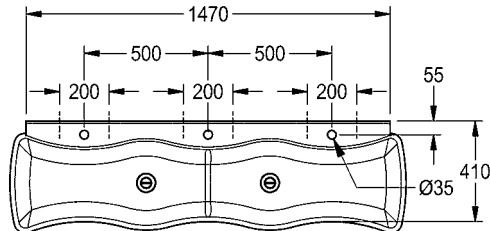

Zubehör

- AQUAPINO - Kinder-Einhebelmischer
  AQUA004 2000102817
- MINITHERM - Untertisch-Thermostat
  AQRM310 2000065931