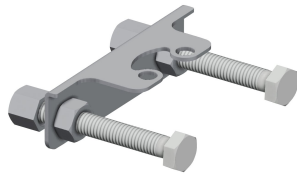

KWC

F5L-Therm Thermostat-Einhebel-Standbatterie

Modell-Linie: F5 | F5LT1001

Wascharmaturen | Konventionelle Armaturen

Art der Wascharmatur	Standarmatur
Volumenstrom bei 3 bar	0.083 l/s
Wasseranschluss	Schlauch (Verschraubung)

Optionales Zubehör

Sockel

2030041325
ACLM1010

Verdrehsicherung

2030041324
ACLM1009