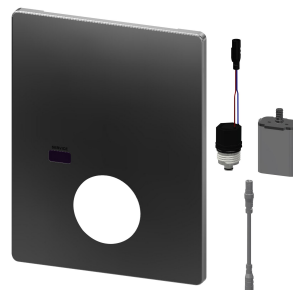

Hygieneeinheit für F5L Einhebel-Einbaubatterie

2030041526
ACLM2001