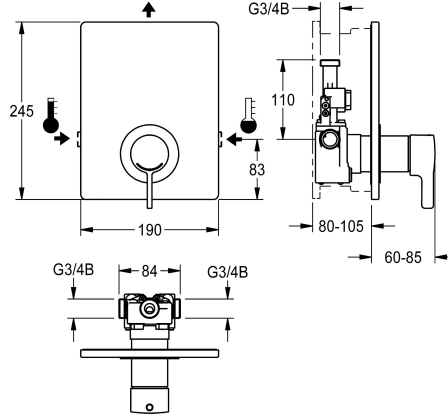

F5L-Therm Thermostat-Einhebel-Einbaubatterie

Modell-Linie: F5 | F5LT2005

Duscharmaturen | Konventionelle Dusche

KWC-Nr.

2030066500

F5L-Therm Thermostat-Einhebelmischer DN 15 als Fertigbauset zur Wandeinbaumontage im Rohbauset, für Duschanlagen. Zum Anschluss an Warm- und Kaltwasser. Funktionsblock mit integrierter Thermostatkartusche und Vorrichtung für optionale Hygieneeinheit zur Durchführung einer automatischen Hygienespülung, programmgesteuerten thermischen Desinfektion (zusätzliche Bypass-Magnetventilkartusche notwendig) und Speicherung von Statistikdaten. Thermostatisch gesteuerte

Mischkartusche mit Dehnstoffelement und aktivem Verbrühungsschutz sowie einstellbarem, verdrehsicherem Temperaturschlag und Keramikscheibentechnik. Ganzmetallausführung, sichtbare Teile poliert verchromt. Halterahmen inklusive Profildichtung, Edelstahlabdeckplatte 190 x 245 mm mit verdeckter Schraubbefestigung, verchromte Kunststoffrosette, Rückflussverhinderer und Sieben. Tiefenverstellbarkeit 25 mm.

Technische Daten

zusätzliche Verbindungen	nein
mit Rückflussverhinderer	ja
Ausführung Einbauarmatur	F-Set
Zirkulation	nein
Anschluss an Münzkontakgeber	nicht möglich
Höhe der Abdeckplatte	245 mm
Breite der Abdeckplatte	190 mm
mit Filter	ja
Funktionsprinzip	manuell
für Handdusche	nein
Hygienespülung	vorbereitet
Nennweite	DN 15
Anschlussgröße	G 3/4 B
Schließmechanismus	Oberteil keramisch
Material Gehäuse	Edelstahl
Material Armatur	Messing
Mindestfließdruck	1 bar
Art der Mischung	mit Thermostat
mit Rosetten/Abdeckplatte	ja
Sicherheitsabschaltung	nein
Brauserohrentleerung	nein
Schallschutz	nein