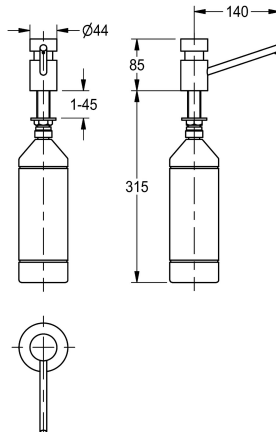

KWC Tischseifenspender

Modell-Linie: **ACCESSOIRES | SD80**
Accessories | Seifenspender

KWC-Nr.

2000056721

Abmessungen 44 x 85 x 162 mm (B x H x T)

Tischseifenspender, für Waschtischeinbau mit maximaler Stärke von 45 mm, Messing verchromt, Oberfläche hochglanzpoliert, Bohrungsdurchmesser 22 mm, Anschlussgewinde G 1/2 B, Gehäuselänge 85 mm, Auslauf nicht schwenkbar, Auslauflänge 140 mm, geeignet für Flüssigseife und Lotionen, 1-Liter-

Nachfüllflasche mit Membrane für Druckausgleich, von oben befüllbar.

Abmessungen 44 x 400 x 162 mm (B x H x T)

Technische Daten

Füllmenge	1,000
Füllmenge ME	ml
Schloss	kein Schloss
Material	Messing
Gesamttiefe	162 mm
Gesamthöhe	400 mm
Gesamtbreite	44 mm
Oberflächenbehandlung	verchromt
kundenspezifisch	nein
Art des Verbrauchsmaterials	Flüssigseife
Art der Befestigung	geschraubt
Art der Montage	Unterplattenmontage
Art der Bedienung	manueller Betrieb
Typ des Seifentanks/-pumpe	integrierter, nachfüllbarer Ta
IgPosNumber	63FG58A