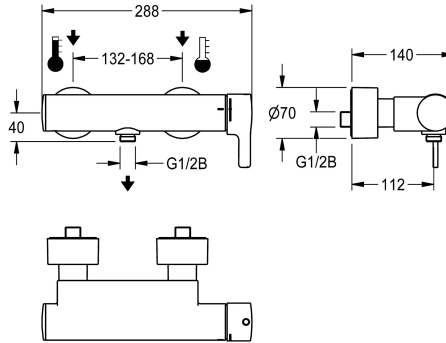

KWC

F5L-Therm Thermostat-Einhebel-Wandbatterie mit Handbrauseanschluss

Modell-Linie: F5 | F5LT2003

Duscharmaturen | Konventionelle Dusche

KWC-Nr.

2030066497

F5L-Therm Thermostat-Einhebelmischer als Wandbatterie DN 15 zur Aufputzmontage, für Duschanlagen. Thermostatisch gesteuerte Mischkartusche mit Dehnstoffelement und aktivem Verbrühungsschutz sowie einstellbarem, verdrehsicherem Temperaturschlag und Keramikscheibentechnik. Mit Vorrichtung für optionale Hygieneeinheit zur Durchführung einer automatischen Hygienespülung, programmgesteuerten thermischen Desinfektion

(zusätzliche Bypass-Magnetventilkartusche notwendig) und Speicherung von Statistikdaten. Zum Anschluss an Warm- und Kaltwasser. Verbrühungssicheres Safe-Touch-Gehäuse mit Handbrauseanschluss, G 1/2 B. Ganzmetallausführung, Messing poliert verchromt. Mit verstellbaren und absperbaren Anschlüssen mit Rückflussverhinderer und Sieben, vollständig abgedeckt durch tiefenverstellbare Schraubrosetten.

Technische Daten

zusätzliche Verbindungen	nein
mit Rückflussverhinderer	ja
Zirkulation	nein
Anschluss an Münzkontakgeber	nicht möglich
mit Filter	ja
Funktionsprinzip	manuell
für Handdusche	ja
Hygienespülung	vorbereitet
Nennweite	DN 15
Anschlussgröße	G 1/2 B
Schließmechanismus	Oberteil keramisch
Material Gehäuse	Messing
Material Armatur	Messing
Mindestfließdruck	1 bar
Art der Mischung	mit Thermostat
mit Rosetten/Abdeckplatte	ja
Sicherheitsabschaltung	nein
Brauserohrentleerung	nein
Schallschutz	nein
Oberflächenbehandlung Gehäuse	verchromt
Oberflächenbehandlung Armatur	verchromt
Oberflächenveredelung Armatur	poliert
kundenspezifisch	nein