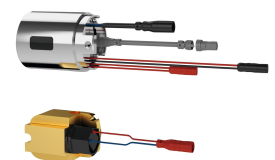

Optionales Zubehör

Bidirektionale Fernbedienung für F3 und F5 Armaturen

2030036654
ACEX9005

Magnetventilkartusche

2030045522
ACXX9002

Diebstahlhemmendes Perlatorgehäuse

2000104778
ZTAPS0005

Hygieneeinheit für F5L Einhebel-Wandbatterien