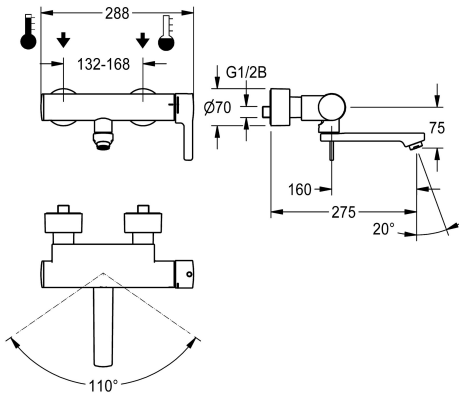

KWC F5L-Therm Thermostat-Einhebel-Wandbatterie

Modell-Linie: F5 | F5LT1006

Wascharmaturen | Konventionelle Armaturen

KWC-Nr.

2030066483

Ausladung 155 mm

2030066484

Ausladung 215 mm

2030066486

Ausladung 275 mm

F5L-Therm Thermostat-Einhebelmischer als Wandbatterie DN 15 zur Aufputzmontage mit arretierbarem Schwenkauslauf, für Waschanlagen. Thermostatisch gesteuerte Mischkartusche mit Dehnstoffelement und aktivem Verbrühungsschutz sowie einstellbarem, verdrehsicherem Temperaturschlag und Keramikscheibentechnik. Mit Vorrichtung für die optionale Hygieneeinheit zur Durchführung einer automatischen Hygienespülung, programmgesteuerten thermischen Desinfektion

(zusätzliche Bypass-Magnetventilkartusche notwendig) und Speicherung von Statistikdaten. Zum Anschluss an Warm- und Kaltwasser. Verbrühungssicheres Safe-Touch-Gehäuse, Ganzmetallausführung, Messing poliert verchromt. Laminarstrahlregler mit integriertem Durchflussmengenregler 6,0 l/min. Mit verstellbaren und absperbaren Anschlüssen mit Rückflussverhinderern und Sieben, vollständig abgedeckt durch tiefenverstellbare Schraubrosetten. Ausladung 275 mm.

Technische Daten

mit Rückflussverhinderer	ja
drucklos	nein
mit Filter	ja
Funktionsprinzip	manuell
Hygienespülung	vorbereitet
Nennweite	DN 15
Anschlussgröße	G 1/2 B
Schließmechanismus	Oberteil nicht keramisch
Material Armatur	Messing
Mindestfließdruck	1 bar
Art der Mischung	mit Thermostat
Zugstangen-Ablaufgarnitur	nein
mit Rosetten/Abdeckplatte	ja
Sicherheitsabschaltung	nein
Schallschutz	nein
Auslauf	schwenkbar, unten
Ausladung des Auslaufs	275 mm
Oberflächenbehandlung Gehäuse	verchromt
Oberflächenbehandlung Armatur	verchromt