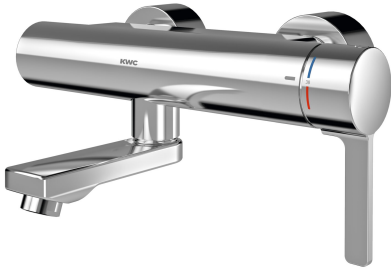

KWC F5L-Therm Thermostat-Einhebel-Wandbatterie

Modell-Linie: F5 | F5LT1006

Wascharmaturen | Konventionelle Armaturen

KWC-Nr.

2030066483

Ausladung 155 mm

2030066484

Ausladung 215 mm

2030066486

Ausladung 275 mm

F5L-Therm Thermostat-Einhebelmischer als Wandbatterie DN 15 zur Aufputzmontage mit arretierbarem Schwenkauslauf, für Waschanlagen. Thermostatisch gesteuerte Mischkartusche mit Dehnstoffelement und aktivem Verbrühungsschutz sowie einstellbarem, verdrehsicherem Temperaturschlag und Keramikscheibentechnik. Mit Vorrichtung für die optionale Hygieneeinheit zur Durchführung einer automatischen Hygienespülung, programmgesteuerten thermischen Desinfektion

(zusätzliche Bypass-Magnetventilkartusche notwendig) und Speicherung von Statistikdaten. Zum Anschluss an Warm- und Kaltwasser. Verbrühungssicheres Safe-Touch-Gehäuse, Ganzmetallausführung, Messing poliert verchromt. Laminarstrahlregler mit integriertem Durchflussmengenregler 6,0 l/min. Mit verstellbaren und absperbaren Anschlüssen mit Rückflussverhinderern und Sieben, vollständig abgedeckt durch tiefenverstellbare Schraubrosetten. Ausladung 275 mm.

KWC

F5L-Therm Thermostat-Einhebel-Wandbatterie

Modell-Linie: F5 | F5LT1006

Wascharmaturen | Konventionelle Armaturen

Oberflächenveredelung Armatur	poliert
kundenspezifisch	nein
Temperaturanschlag	ja
Themische Desinfektion	ja
Art der Montage	Wandmontage
Art der Bedienung	manueller Betrieb
Art der Wascharmatur	Wandarmatur
Volumenstrom bei 3 bar	0.1 l/s
Wasseranschluss	S-Anschlüsse