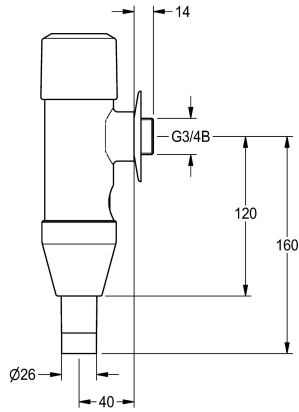

KWC

AQUAREX WC-Druckspüler

Modell-Linie: AQRM550

Spülarmaturen | Selbstschluss WC-Spülarmaturen

KWC-Nr.

2000100076

AQUAREX-WC-Druckspüler DN 20, Armaturengruppe I, für Aufputzmontage, mit automatischer Volumenstromregulierung und

einstellbarem Spülwasservolumen, Messing poliert verchromt, Betätigung und Verschraubung aus Metall.

Technische Daten

Berechnungsdurchfluss Kaltwass

1 l/s

Funktionsprinzip

hydraulisch selbstschließend

Nennweite

DN 20

Material Armatur

Messing

maximaler Fließdruck

4 bar

maximaler Spüldurchfluss

1.3 l/s

maximale Spülmenge