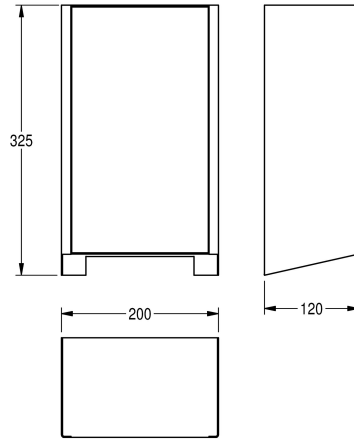

KWC

EXOS. Frontabdeckung mit schwarzem ESG-Glas

Modell-Linie: EXOS | ZEXOS220B

Hände- und Haartrockner | Zubehör Trockner

KWC-Nr.

2030035358

Front mit InoxPlus-Oberflächenveredelung

2030035359