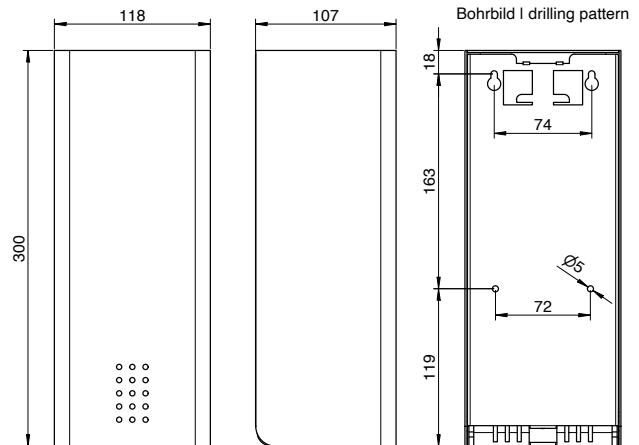

### Elektr. Desinfektionsmittelspender, weiß, 0,8 L, 300 mm Höhe

Elektr. Desinfektionsmittelspender mit Annäherungssensor für Wandmontage. Edelstahl, Oberfläche weiß pulverbeschichtet in RAL 9016 verkehrsweiß mit Feinstruktur. Front 1,5 mm Materialstärke. Perforierte Gestaltungsfläche mit 4 mm Bohrungen. Verschluss von außen nicht sichtbar. Spender kann mit Batterien (4x Alkaline 1,5V, Typ AA) betrieben werden oder direkt - mittels optional erhältlichem Netzstecker - an das Netz mit 230 V angeschlossen werden. Füllbehälter mit Deckel herausnehmbar zum Reinigen. Fassungsvermögen ca. 0,8 Liter. Pro Hub ca. 0,8 ml. Inkl. Schlüssel, Edelstahlschrauben und Dübel.