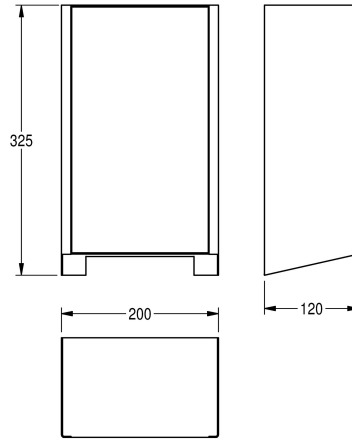

KWC

EXOS. Frontabdeckungen für EXOS. Händetrockner

Modell-Linie: EXOS | ZEXOS220

Hände- und Haartrockner | Zubehör Trockner

KWC-Nr.

2030035358

Front mit InoxPlus-Oberflächenveredelung

2030035359