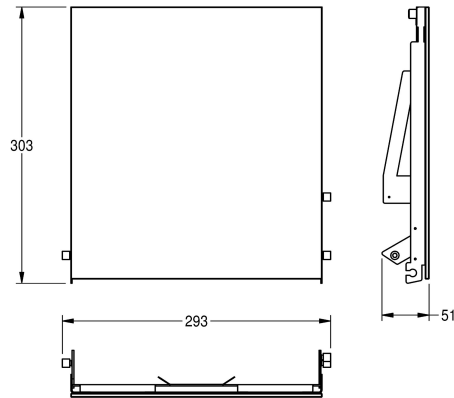

KWC

EXOS. Front mit schwarzem ESG-Glas

Modell-Linie: **EXOS | ZEXOS600EB**

Accessories | Zubehör Accessories

KWC-Nr.

2030034647

Front mit InoxPlus-Oberflächenveredelung

2030034648