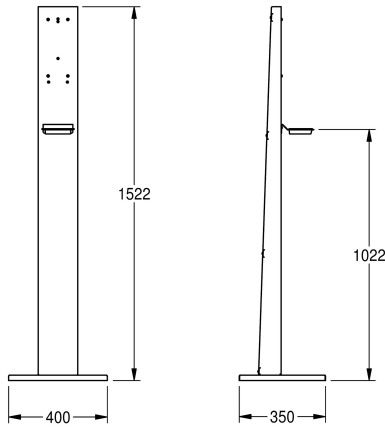

KWC Standsäule Premium

Modell-Linie: **ACCESSOIRES | GLX2020**
Accessories | Zubehör Accessories

KWC-Nr.

2030062801

Standsäule Premium, für berührungslose KWC-Desinfektionsmittel- und Seifenspender

Standsäule Premium, freistehend, Chromnickelstahl, Oberfläche seidenmatt, Materialstärke 1,5 mm, mit schwarzer Kunststoff-Tropfschale, mit Gewindebohrungen und Befestigungsschrauben für die Montage von berührungslosen KWC-Desinfektionsmittel- und Seifenspendern, inklusive Befestigungsmaterial.

Abmessungen 400 x 1522 x 350 mm (B x H x T)
Abmessungen Bodenplatte 400 x 22 x 350 mm (B x H x T)

Spender nicht im Lieferumfang enthalten.

Technische Daten

Material	Edelstahl
Materialtyp	1.4301 Chromnickelstahl V2A
Materialstärke	1,5 mm
Gesamttiefe	350 mm
Gesamthöhe	1,522 mm
Gesamtbreite	400 mm
Oberflächenbehandlung	seidenmatt
kundenspezifisch	nein
Art der Montage	keine Montage