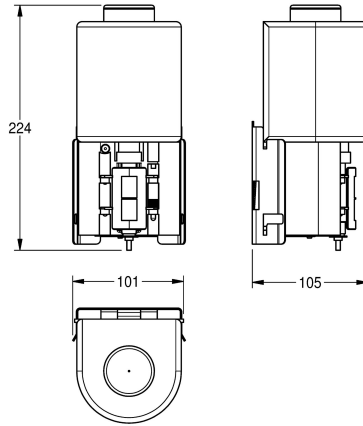

KWC

EXOS. Umrüstkit für EXOS. Seifenspender

Modell-Linie: EXOS | ZEXOS625K

Accessories | Zubehör Accessories

KWC-Nr.

2030022954

Umrüstkit elektronischer Seifenspender für EXOS618 und EXOS616

2030022955

Befestigungsmaterial. Passend für Flüssig- und Schaumseifenspender EXOS618 und EXOS616.

Technische Daten

Gesamttiefe	105 mm
Gesamthöhe	107 mm
Gesamtbreite	101 mm
kundenspezifisch	nein