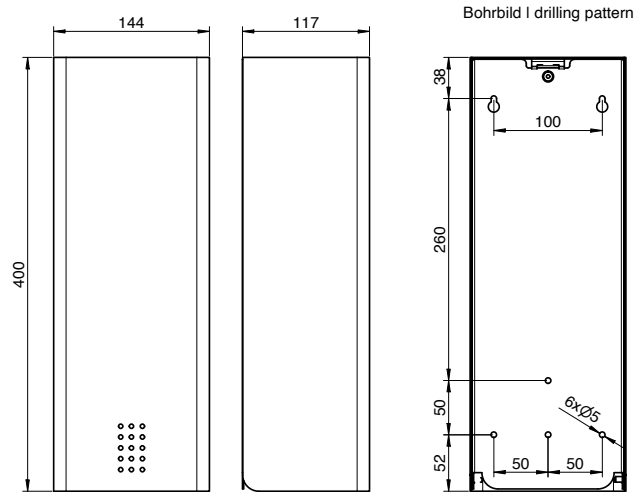

WC-Papier Einzelblattspender SF-313

WC-Papier Einzelblattspender, weiß, ca. 700 Blatt, 400 mm Höhe

WC-Papier Einzelblattspender für Wandmontage. Edelstahl, Oberfläche weiß pulverbeschichtet in RAL 9016 verkehrsweiß mit Feinstruktur. Front 1,5 mm Materialstärke. Perforierte Füllstandsanzeige mit 4 mm Bohrungen. Verschluss von außen nicht sichtbar. Füllvermögen ca. 700 Stück Einzelblätter. Maximal mögliche Größe der Einzelblätter 105x120 mm. Inkl. Schlüssel, Edelstahlschrauben und Dübel.