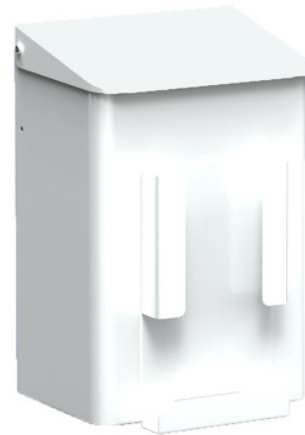

Hygiene-Abfallbehälter + Hygienebeutelhalter 6 Liter Weiß

Hygiene-Abfallbehälter 6 Liter + Hygienebeutelhalter Weiß, MQWB6HBHP

Beim Auswechseln ihres Tampons oder ihrer Damenbinde, möchte sich keine Frau mit einem überlaufenden Hygienebehälter konfrontiert sehen. Es ist deshalb nur logisch, dass Ihre Wahl auf den schlanken, aber gleichzeitig geräumigen Hygienebehälter von MediQo-line fällt. Einrichtungsprofis entscheiden sich für diesen Hygienebehälter aufgrund seines makellosen Äußeren. Ihre weiblichen Besucher hingegen werden den Behälter vor allem wegen seiner Benutzerfreundlichkeit zu schätzen wissen. Die praktische Schleusenklappe verbirgt benutzte Tampons und Damenbinden auf subtile Weise vor den Blicken Ihrer Besucher. Der Behälter lässt sich ganz einfach vom Edelstahl-Wandhalter abnehmen, wodurch Ihr Reinigungsdienst ihn zudem schnell und problemlos reinigen kann. Wenn Sie Ihren weiblichen Besuchern einen entspannten Toilettenbesuch garantieren möchten, dann entscheiden Sie sich für den Hygienebehälter von MediQo-line. Fordern Sie hier Ihr Angebot an.

> [Bekijk het product online](#)

Technische Daten

Hygiene-Abfallbehälter mit Klappdeckel und integrierte Hygienebeutelspender. Mit Klemmbügel und Edelstahl Wandhalter. Der Abfallbehälter kann zwecks Reinigung vom Wandhalter genommen werden. Mit 4-Punkt-Aufhängung.

Specificaties

Artikelnummer	8245
Material	Edelstahl
H x B x T	325 mm x 212 mm x 184 mm
Gewicht	2 KG
Garantie	2 Jahre nach Einkaufsdatum
Anwendung	Wandmontage
Inhalt	6 Liter