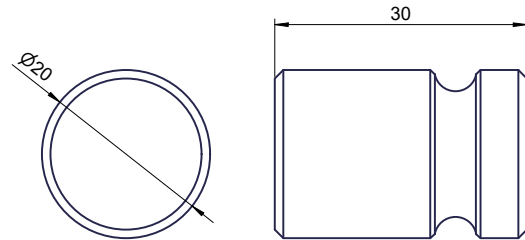

Kleiderhaken SF-565

Bohrbild | drilling pattern

Kleiderhaken rund, weiß

Kleiderhaken rund für Wandmontage. Edelstahl, Oberfläche weiß pulverbeschichtet in RAL 9016 verkehrsweiß mit Feinstruktur. Mit Einkerbung und verdeckter Befestigung. Wird auf Adapterschraube aufgeschraubt und kann bei Bedarf (Diebstahlsicherung) mit Loctite zusätzlich verklebt werden. Inkl. Adapterschraube aus Edelstahl und Dübel.