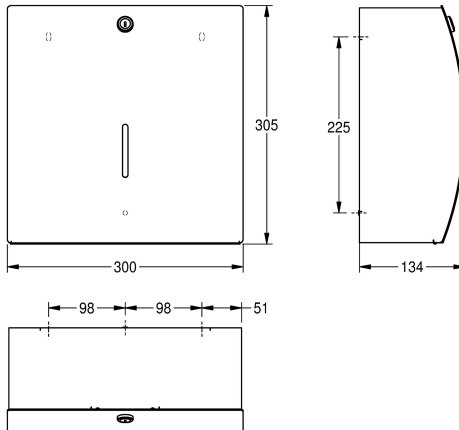

#### KWC-Nr.

**2000057205**

Abmessungen 300 x 305 x 134 mm (B x H x T)

Papierhandtuchspender, für Aufputzmontage, Chromnickelstahl, Oberfläche seidenmatt, Materialstärke 1,5 mm, gebogene Front mit InoxPlus Oberflächenveredelung zur Reduzierung von Fingerabdrücken und besseren Reinigungseigenschaft (easy to clean), mit Sichtfenster, Zylinderschloss mit KWC Einheitsschlüssel,

Fassungsvermögen 300 - 400 Stück bei Papier mit Z-Faltung, inklusive Edelstahlschrauben und Dübel.

Abmessungen 300 x 305 x 134 mm (B x H x T)

#### Technische Daten

Füllmenge	400
Füllmenge ME	Handtücher
Schloss	Zylinderschloss
Material	Edelstahl
Materialtyp	1.4301 Chromnickelstahl V2A
Materialstärke	1.5 mm
Gesamttiefe	134 mm
Gesamthöhe	305 mm
Gesamtbreite	300 mm
Oberflächenbehandlung	seidenmatt
Oberflächenveredelung	InoxPlus (antifingerprint)
kundenspezifisch	nein
Art des Verbrauchsmaterials	Papierhandtuch
Art der Befestigung	geschraubt
Art der Montage	Wandmontage
Art der Bedienung	manueller Betrieb
IgPosNumber	63FF41A