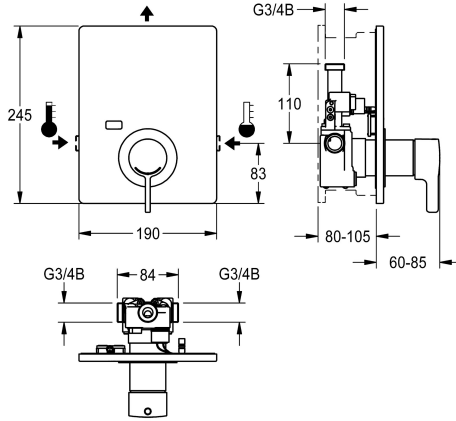

KWC F5L-Therm Thermostat-Einhebel-Einbaubatterie

Modell-Linie: F5 | F5LT2007

Duscharmaturen | Konventionelle Dusche

KWC-Nr.

2030066501

F5L-Therm Thermostat-Einhebelmischer DN 15 als Fertigbauset zur Wandeinbaumontage im Rohbauset, für Duschanlagen. Zum Anschluss an Warm- und Kaltwasser. Funktionsblock mit integrierter Thermostatkartusche und vormontierter Hygieneeinheit inklusive Sensor und 6 V Lithium Batterie (CR-P2), zur Durchführung einer automatischen Hygienespülung und programmgesteuerten thermischen Desinfektion (zusätzliche Bypass-Magnetventilkartusche notwendig) und Speicherung von Statistikdaten. Thermostatisch gesteuerte Mischkartusche mit Dehnstoffelement und aktivem Verbrühungsschutz sowie

einstellbarem, verdrehsicherem Temperaturanschlag und Keramikscheibentechnik. Ganzmetallausführung, sichtbare Teile poliert verchromt. Halterahmen inklusive Profildichtung, Edelstahlabdeckplatte 190 x 245 mm mit verdeckter Schraubbefestigung, verchromte Kunststoffrosette, Rückflussverhinderer und Sieben. Tiefenverstellbarkeit 25 mm. Aktivierte Hygienespülung, fixe Intervallzeit 24 Stunden. Mit Möglichkeit der Parametrierung und Kommunikation über optionale bidirektionale Fernbedienung.

Technische Daten

zusätzliche Verbindungen	nein
mit Rückflussverhinderer	ja
Ausführung Einbauarmatur	F-Set
Zirkulation	nein
Anschluss an Münzkontaktgeber	nicht möglich
Höhe der Abdeckplatte	245 mm
Breite der Abdeckplatte	190 mm
Voreinstellung Hygienespülung	festes Intervall 24 Stunden
mit Filter	ja
einstellbare Fließzeit	nein
Funktionsprinzip	manuell
für Handdusche	nein
Hygienespülung	ja
Nennweite	DN 15
Anschlussgröße	G 3/4 B
Schließmechanismus	Oberteil keramisch
Material Gehäuse	Edelstahl
Material Armatur	Messing
Mindestfließdruck	1 bar
Art der Mischung	mit Thermostat
Anzahl Batterien	1