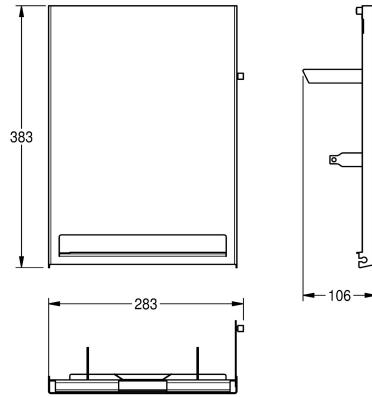

KWC

EXOS. Edelstahlfront für Papierhandtuchspender

Modell-Linie: **EXOS | ZEXOS637**

Accessories | Zubehör Accessories

KWC-Nr.

2030022952

Front mit InoxPlus-Oberflächenveredelung

2030022953

Front schwarzes ESG-Glas

2030025239

Front weißes ESG-Glas

Front, Chromnickelstahl, mit InoxPlus Oberflächenveredelung,
passend für Papierhandtuchspender EXOS637, inklusive

Befestigungsmaterial.