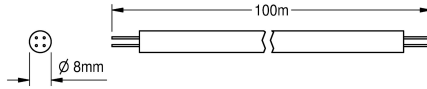

KWC Systemkabel

Modell-Linie: AQUA3000OPEN | ZAQUA077
Wassermanagement | Zubehör Wassermanagement

KWC-Nr.

2000100801
Systemkabel, 100 m/Ring

2000100852
Systemkabel, Länge 25 m/Ring

2000104272
Halogenfreie Ausführung, Länge 100 m/Ring

2000104274
Halogenfreie Ausführung, Länge 25 m/Ring

Systemkabel - A3000 open zur Verbindung von AQUA 3000 open Armaturen/System-Elektronikmodulen. Für Spannungsversorgung und Kommunikation, 24 V DC. Länge 100 m, nur für die Verlegung im Leerrohr.

Wichtiger Hinweis!
Pro ECC-Funktionscontroller maximal 200 m Kabel und 32 Armaturen/System-Elektronikmodule anschließen.

Technische Daten

IgPosNumber

63FN42D