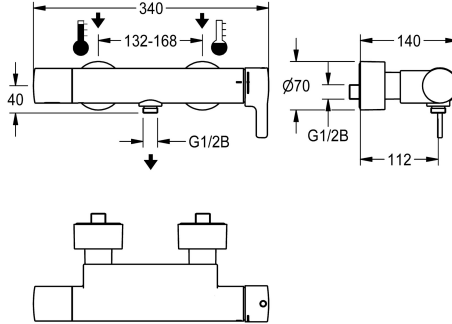

KWC

F5L-Therm Thermostat-Einhebel-Wandbatterie mit Handbrauseanschluss

Modell-Linie: F5 | F5LT2012

Duscharmaturen | Konventionelle Dusche

KWC-Nr.

2030066503

F5L-Therm Thermostat-Einhebelmischer als Wandbatterie DN 15 zur Aufputzmontage, für Duschanlagen. Thermostatisch gesteuerte Mischkartusche mit Dehnstoffelement und aktivem Verbrühungsschutz sowie einstellbarem, verdrehsicherem Temperaturanschlag und Keramikscheibentechnik. Mit vormontierter Hygieneeinheit inklusive 6 V Lithium Batterie (CR-P2), zur Durchführung einer automatischen Hygienespülung und programmgesteuerten thermischen Desinfektion (zusätzliche Bypass-Magnetventilkartusche notwendig) und Speicherung von

Statistikdaten. Zum Anschluss an Warm- und Kaltwasser. Verbrühungssicheres Safe-Touch-Gehäuse mit Handbrauseanschluss, G 1/2 B. Ganzmetallausführung, Messing poliert verchromt. Mit verstellbaren und absperzbaren Anschlüssen mit Rückflussverhinderern und Sieben, vollständig abgedeckt durch tiefenverstellbare Schraubrossetten. Aktivierte Hygienespülung, fixe Intervallzeit 24 Stunden. Mit Möglichkeit der Parametrierung und Kommunikation über optionale bidirektionale Fernbedienung.

Technische Daten

zusätzliche Verbindungen	nein
mit Rückflussverhinderer	ja
Zirkulation	nein
Anschluss an Münzkontakgeber	nicht möglich
Voreinstellung Hygienespülung	festes Intervall 24 Stunden
mit Filter	ja
einstellbare Fließzeit	nein
Funktionsprinzip	manuell
für Handdusche	ja
Hygienespülung	ja
Nennweite	DN 15
Anschlussgröße	G 1/2 B
Schließmechanismus	Oberteil keramisch
Material Gehäuse	Messing
Material Armatur	Messing
Mindestfließdruck	1 bar
Art der Mischung	mit Thermostat
Anzahl Batterien	1
Gesamttiefe	140 mm
Gesamthöhe	70 mm
Gesamtbreite	340 mm
Parametrierung	Fernbedienung