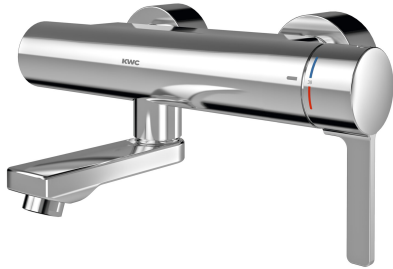

#### Modell-Linie: F5 | F5LT1005

Wascharmaturen | Konventionelle Armaturen

#### Ausladung des Auslaufs

155 mm

215 mm

275 mm

F5L-Therm Thermostat-Einhebelmischer als Wandbatterie DN 15 zur Aufputzmontage mit arretierbarem Schwenkauslauf, für Waschanlagen. Thermostatisch gesteuerte Mischkartusche mit Dehnstoffelement und aktivem Verbrühungsschutz sowie einstellbarem, verdrehsicherem Temperaturschlag und Keramikscheibentechnik. Mit Vorrichtung für die optionale Hygieneeinheit zur Durchführung einer automatischen Hygienespülung, programmgesteuerten thermischen Desinfektion

(zusätzliche Bypass-Magnetventilkartusche notwendig) und Speicherung von Statistikdaten. Zum Anschluss an Warm- und Kaltwasser. Verbrühungssicheres Safe-Touch-Gehäuse, Ganzmetallausführung, Messing poliert verchromt. Laminarstrahlregler mit integriertem Durchflussmengenregler 6,0 l/min. Mit verstellbaren und absperbaren Anschlüssen mit Rückflussverhinderern und Sieben, vollständig abgedeckt durch tiefenverstellbare Schraubrosetten. Ausladung 215 mm.

vorbereitet

DN 15

G 1/2 B

Oberteil nicht keramisch

Messing

1 bar

mit Thermostat

nein