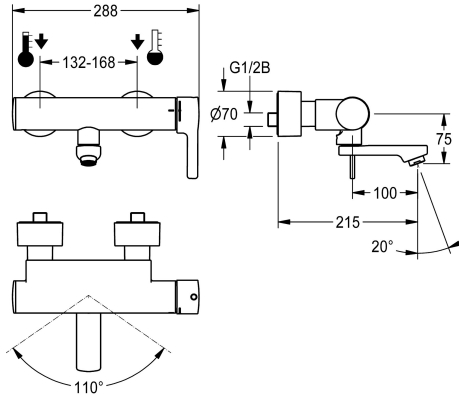

#### KWC-Nr.

**2030066483**  
Ausladung 155 mm

**2030066484**  
Ausladung 215 mm

**2030066486**  
Ausladung 275 mm

#### Ausladung des Auslaufs

155 mm

215 mm

275 mm

F5L-Therm Thermostat-Einhebelmischer als Wandbatterie DN 15 zur Aufputzmontage mit arretierbarem Schwenkauslauf, für Waschanlagen. Thermostatisch gesteuerte Mischkartusche mit Dehnstoffelement und aktivem Verbrühungsschutz sowie einstellbarem, verdrehsicherem Temperaturschlag und Keramikscheibentechnik. Mit Vorrichtung für die optionale Hygieneeinheit zur Durchführung einer automatischen Hygienespülung, programmgesteuerten thermischen Desinfektion

(zusätzliche Bypass-Magnetventilkartusche notwendig) und Speicherung von Statistikdaten. Zum Anschluss an Warm- und Kaltwasser. Verbrühungssicheres Safe-Touch-Gehäuse, Ganzmetallausführung, Messing poliert verchromt. Laminarstrahlregler mit integriertem Durchflussmengenregler 6,0 l/min. Mit verstellbaren und absperbaren Anschlüssen mit Rückflussverhinderern und Sieben, vollständig abgedeckt durch tiefenverstellbare Schraubrosetten. Ausladung 215 mm.

### Siebichtung 24 x 17 x 2,5 mm

**2000104706**  
ASXX9011