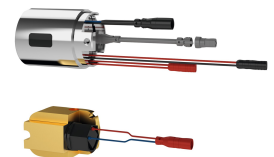

#### Optionales Zubehör

**Bidirektionale Fernbedienung für F3 und F5 Armaturen**

**2030036654**  
ACEX9005

**Magnetventilkartusche**

**2030045522**  
ACXX9002

**Diebstahlhemmendes Perlatorgehäuse**

**2000104778**  
ZTAPS0005