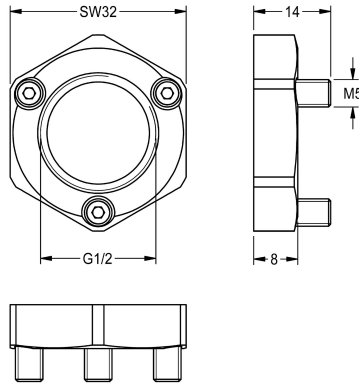

KWC Verdrehsicherung

Modell-Linie: **F3 | ACSV1001**
Wascharmaturen | Zubehör Armaturen

KWC-Nr.

2030041946
Verdrehsicherung

Verdrehsicherung für F3S Selbstschluss-Standventil

Technische Daten

Füllmenge	1
Mengeneinheit	Stück
kundenspezifisch	nein