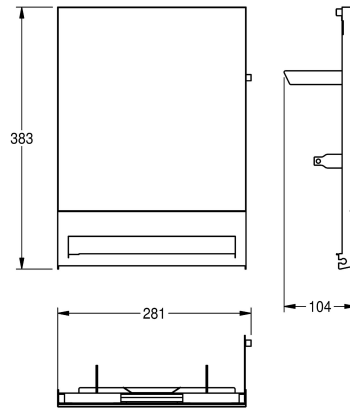

KWC

EXOS. Front mit schwarzem ESG-Glas

Modell-Linie: **EXOS | ZEXOS637B**

Accessories | Zubehör Accessories

KWC-Nr.

2030022952

Front mit InoxPlus-Oberflächenveredelung

2030022953

Front schwarzes ESG-Glas

2030025239

Front weißes ESG-Glas

Front, Chromnickelstahl, mit schwarzem ESG-Glas, passend für Papierhandtuchspender EXOS637, inklusive Befestigungsmaterial.