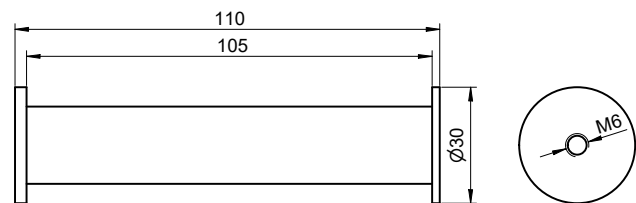

Reserverollenhalter PU-391

Reserverollenhalter für 1 Rolle, Edelstahl

Reserverollenhalter für 1 Rolle für Wandmontage. Edelstahl, Oberfläche matt gebürstet. Für Rollen mit mindestens 13 mm Kerndurchmesser. Inkl. verdeckter Schraubbefestigung aus Edelstahl und Dübel.