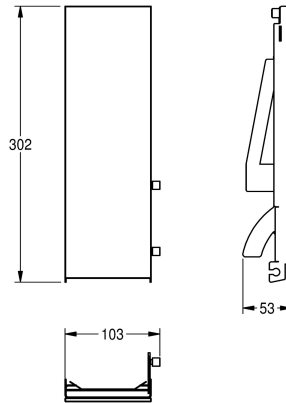

KWC

EXOS. Front mit weißem ESG-Glas für Seifenspender zur Unterputzmontage

Modell-Linie: EXOS | ZEXOS616EW

Accessories | Zubehör Accessories

KWC-Nr.

2030034653

Front mit InoxPlus-Oberflächenveredelung

2030034654