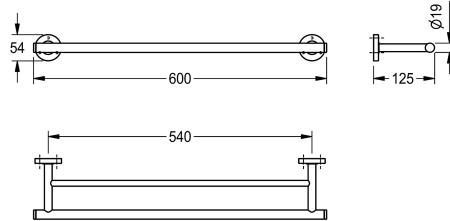

KWC MEDIUS Doppelhandtuchstange

Modell-Linie: MEDIUS | MEDX002HP
Accessories Hotelbad | Kleiderhaken

KWC-Nr.

2000106245

Abmessungen 600 x 54 x 125 mm (B x H x T)

Oberflächenbehandlung

hochglanzpoliert

Doppelte Handtuchstange für Wandmontage, Edelstahl. Oberfläche hochglanzpoliert, runde Abdeckungen zum Verbergen der Befestigung der Schrauben, inklusive Edelstahlschrauben und

Dübel.

Abmessungen 600 x 54 x 125 mm (B x H x T)

Technische Daten

Material
Materialtyp
Gesamttiefe
Gesamthöhe
Gesamtbreite
Oberflächenbehandlung
Art der Befestigung
Art der Montage

Edelstahl
1.4301 Chromnickelstahl V2A
125 mm
54 mm
600 mm
hochglanzpoliert
geschraubt
Wandmontage