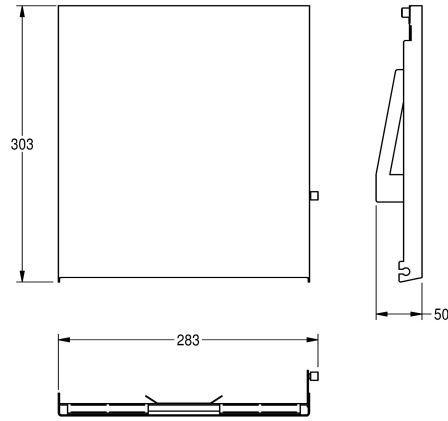

## KWC

EXOS. Edelstahlfront für EXOS. Papierhandtuchspender zur Unterputzmontage

Modell-Linie: **EXOS | ZEXOS600E**

Accessories | Zubehör Accessories

### KWC-Nr.

**2030034647**

Front mit InoxPlus-Oberflächenveredelung

Front Chromnickelstahl, mit InoxPlus Oberflächenveredelung,  
passend für EXOS600E Papierhandtuchspender für

Unterputzmontage, inklusive Befestigungsmaterial.