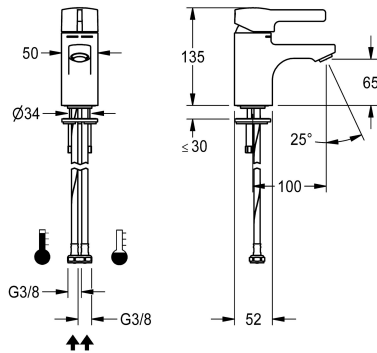

## KWC F5L-Mix Einhebel-Standbatterie

**Modell-Linie: F5 | F5LM1033**

Wascharmaturen | Konventionelle Armaturen

**KWC-Nr.**

**2030066466**

F5L-Mix Einhebelmischer als Standbatterie DN 15 für Waschanlagen. Mischkartusche mit Keramikscheibentechnik und einstellbarem, verkehrsicheren Temperaturschlag. Mit Vorrichtung für die optionale Hygieneeinheit zur Durchführung einer automatischen Hygienespülung, programmgesteuerten

thermischen Desinfektion und Speicherung von Statistikdaten. Zum Anschluss an Warm- und Kaltwasser mittels Schläuchen inklusive Sieben. Ganzmetallausführung, Messing poliert verchromt. Diebstahlhemmender Luftsprudler, Bauform SLIM, mit integriertem Durchflussmengenregler 5,0 l/min, Ausladung 100 mm.

manuell

Hygienespülung

vorbereitet

Nennweite

DN 15

Anschlussgröße

G 3/8

Schließmechanismus