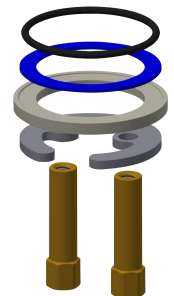

Ersatzteile