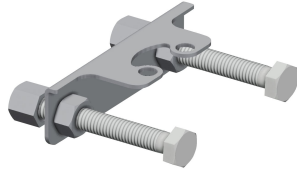

KWC

F5L-Mix Einhebel-Standbatterie

Modell-Linie: F5 | F5LM1033

Wascharmaturen | Konventionelle Armaturen

Wasseranschluss

Schlauch (Verschraubung)

Optionales Zubehör

Sockel

2030041325
ACLM1010

Verdrehsicherung

2030041324
ACLM1009