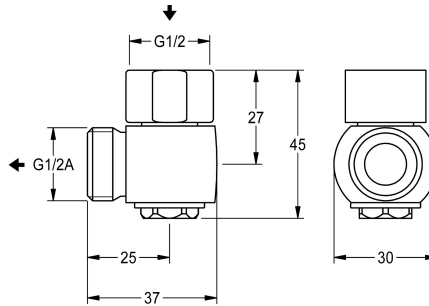

### Entleerungsventil für Brauseschlauchentleerung

Modell-Linie: F4 | ACXX2009

Zubehör und Funktionsteile | Ersatzteile Duschen

#### KWC-Nr.

**2030068123**

Entleerungsventil für Brauseschlauchentleerung

Entleerungsventil für automatische Brauseschlauchentleerung, zur Montage an Wandbatterien mit Handbrauseanschluss, G 1/2 x G

1/2 A, Messing poliert verchromt.